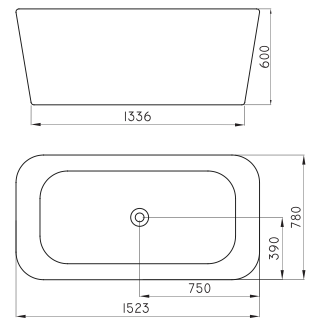

○ BL

Bañera Khios Radial

KHI-IS-010-BL