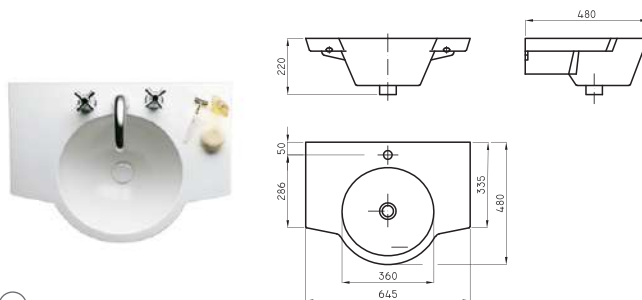

○ BL

Incluye tapón de porcelana sanitaria
Lavatorio Marina 65 cm (3 agujeros)

MAR-MS-301-BL

Lavatorio Marina 65 cm (1 agujero)

MAR-MS-101-BL