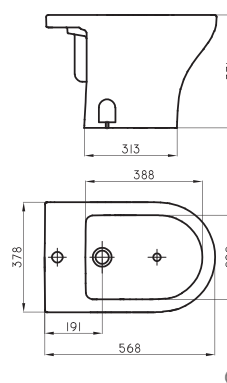

Depósito de apoyar doble descarga Veneto VNT-DP-001-BL

○ BL

Bidet Veneto (1 agujero)

Bidet Veneto (1 agujero) VNT-BI-101-BL