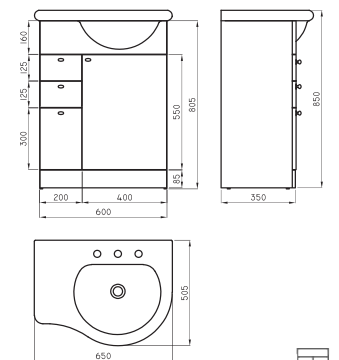

○ BL

Mueble Avignon para colgar 50 cm. AVI-MB-005-BL

○ BL

Mueble Avignon para colgar 65 cm. AVI-MB-013-BL

○ BL

Con cajon | Frente blanco laqueado

Mueble Avignon para lavatorio 50 cm. AVI-MB-006-BL

○ BL