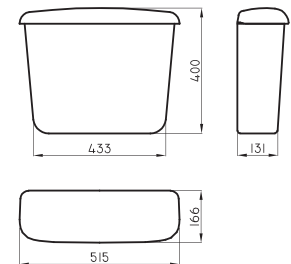

○ BL

○ BL

○ BL

Incluye kit de instalación

○ BL

Incluye kit de instalación

○ BL ● FA ● DO

○ BL ● FA ● DO

○ BL

○ BL