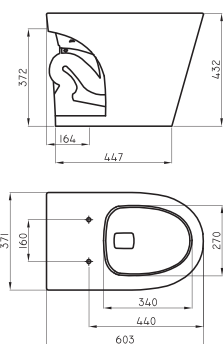

○ BL ● NE

Recomendamos uso de depósito de embutir Ferrum o válvula

Inodoro corto Marina

MAR-IN-004-BL