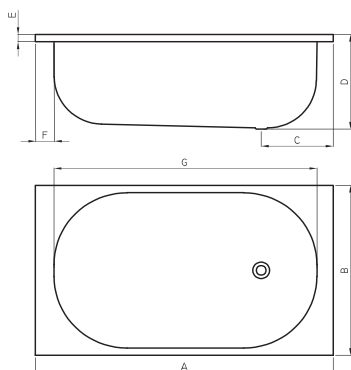

○ BL

Línea disponible para hidromasajes | Ver siguiente sección

Bañera Cariló

Código	Medidas	Material
AZT-BA-001-BL	1900x900x500	Acrílico

○ BL

Línea disponible para hidromasajes | Ver siguiente sección

Bañera Azteca