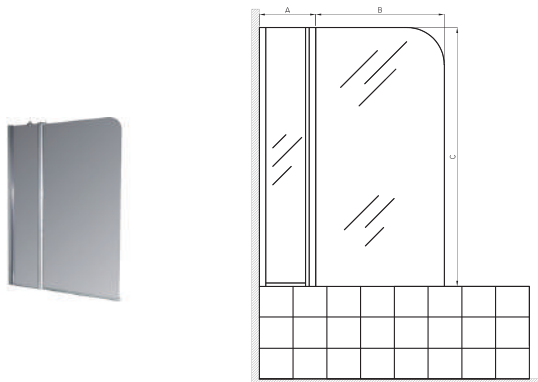

Mampara baja abatible transparente

Código	Medidas	Vidrio	Perfil
KHI-MP-042-CR	1000x1400	Transparente	Aluminio

	A	B	C
NM02A-01	350	650	1400
NM02A-B	350	350	1400

(Texto opcional)

Mampara baja abatible con hoja fija transparente