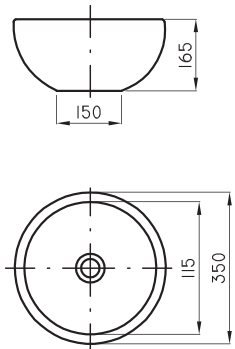

● NJ

Bacha Persis naranja

PRS-BH-022-NJ