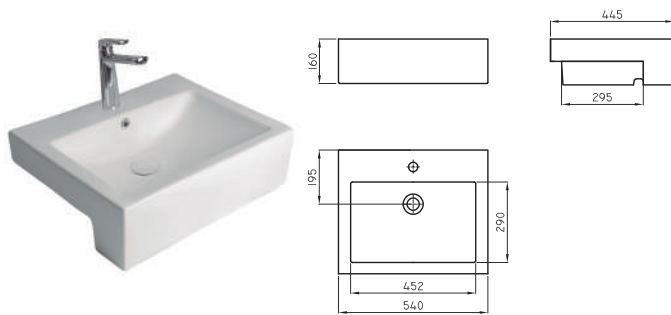

Bacha Dongio fina

○ BL

Lavatorio Dongio rectangular

DON-BH-082-BL