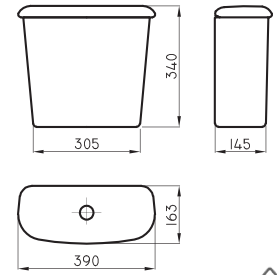

○ BL

○ BL

○ BL

Incluye kit de instalación

○ BL

Incluye kit de instalación

○ BL ● FA ● DO

○ BL ● FA ● DO

○ BL

○ BL