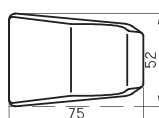

○ BL

Accesorios Línea Marina percha simple

MAR-PE-002-BL