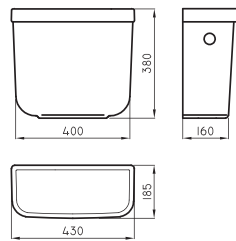

○ BL

Incluye kit de instalación