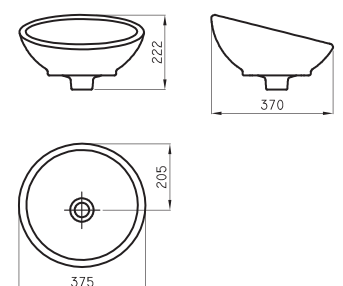

Bacha Tori Redonda

TOR-BH-047-BL

○ BL ● MN ● MA ● MV ● MR
Ver modelos de color en página 77

Bacha Tori Vasija Redonda

TOR-BH-045-BL

○ BL

Bacha Tori Redonda

TOR-BH-058-BL