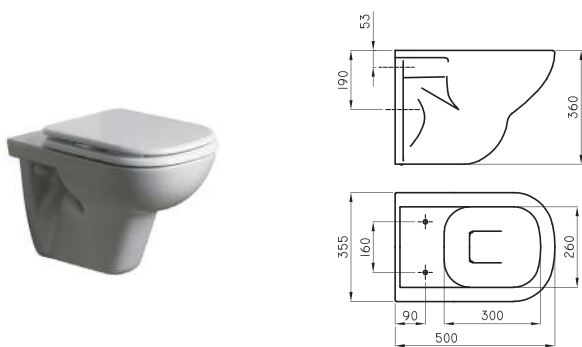

○ BL

Se instala con soporte para artefactos de colgar

Inodoro Bari de colgar **BAR-IN-017-BL**