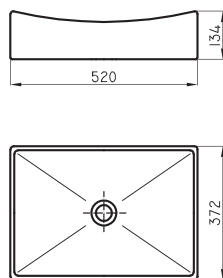

○ BL

Lavatorio Tori Toilette grande

TOR-MS-012-BL

○ BL

QUB-BH-151-BL

QUB-BH-153-BL

Lavatorio Qubiq 3 agujeros

QUB-BH-156-BL

○ BL

Bacha Tori rectangular Slim

TOR-BH-077-BL

○ BL

Bacha Tori Ondulada

TOR-BH-048-BL

○ BL

MLS-BH-003-BL

○ BL

Lavatorio Tori de apoyar Toilette XL

TOR-BH-094-BL

○ BL

MLS-BH-068-BL

○ BL

Lavatorio Dongio

DON-BH-071-BL