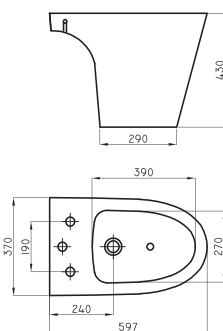

Recomendamos uso de depósito de embutir Ferrum o válvula

Inodoro corto Marina

MAR-IN-004-BL

○ BL ● NE

Bidet Marina (1 agujero)

MAR-BI-104-BL

○ BL ● NE

Bidet Marina (3 agujeros)