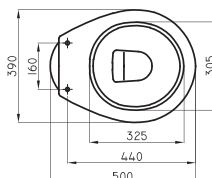

○ BL

Se instala con depósito Espacio

Inodoro corto Espacio

ESP-IN-004-BL

○ BL

Depósito de colgar Espacio 6 lts

ESP-DP-001-BL

○ BL

Cierre manual - MDF - Herraje plástico
Asiento inodoro Espacio

ESP-TP-003-BL

Asiento inodoro Espacio

ESP-TP-006-BL

○

Cierre manual - MDF - Herraje plástico
Tapa asiento inodoro Espacio

ESP-TP-004-BL

Tapa asiento inodoro Espacio

ESP-TP-007-BL

○ BL

Silla rebatible Espacio

ESP-SL-001-BL

○ BL

Lavatorio para soporte basculante Espacio

ESP-LV-103-BL

Lavatorio para soporte fijo Espacio

ESP-LV-102-BL

○ BL

Aluminio

Soporte basculante para lavatorio Espacio

ESP-ST-001-BL

○ BL

MDF

Espejo Basculante Espacio

ESP-ES-001-BL