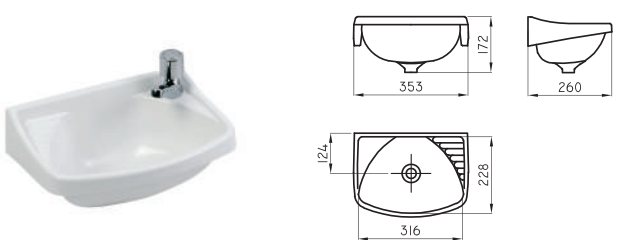

○ BL

Polipropileno | De 260 mm

Lavatorio Traful - 3 litros **TRA-PD-005-BL**