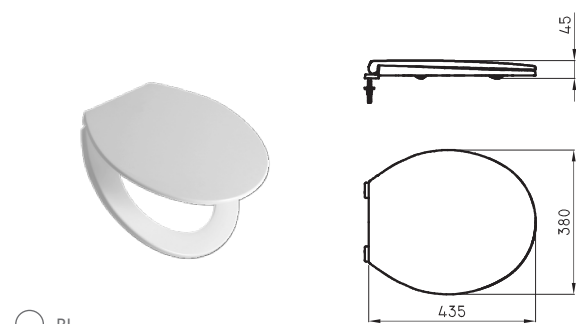

○ BL

Texto opcional

Tapa asiento universal Trafal Estilo blanca   TRA-TP-002-BL