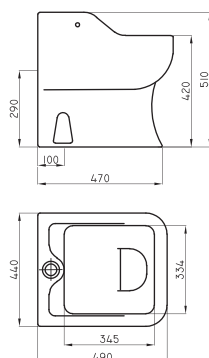

SVA-MG-009-BL

○ BL
Inodoro hospitalario

SVA-IN-014-BL

● Acero inoxidable