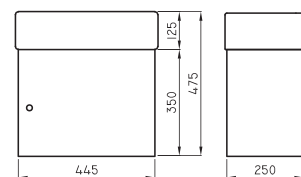

○ BL ● NE ● WE

Mueble para lavatorio Toilette grande wengue ARM-MB-009-WE

Mueble para lavatorio Toilette grande roble as. ARM-MB-009-RA

Mueble para lavatorio Toilette grande blanco ARM-MB-009-BL