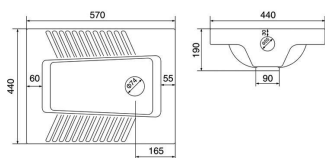

○ BL

Inodoro a la turca

SVA-IN-017-BL