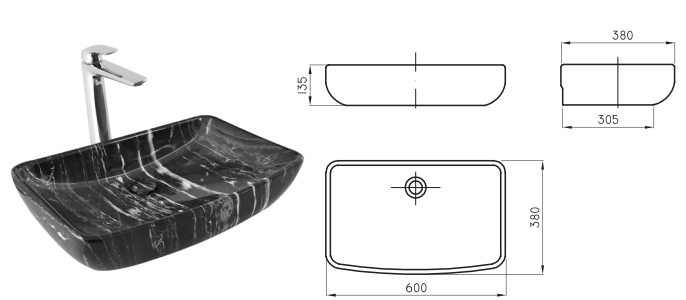

● MN

Incluye tapón de porcelana sanitaria con sistema click-clack

Bacha Petra Marmolada Negra chica PTR-BH-166-MN

● MN

Incluye tapón de porcelana sanitaria con sistema click-clack

Bacha Petra Marmolada Negra grande PTR-BH-165-MN