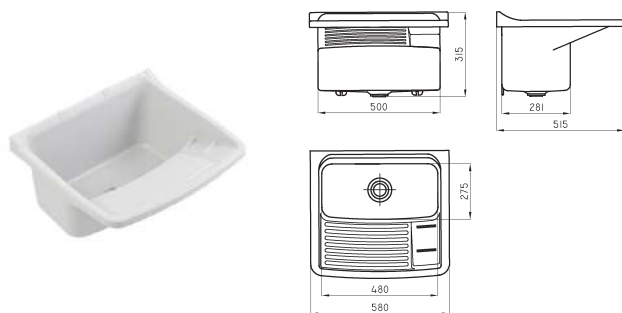

○ BL ● NE ● GR ● CE ● RO

Polipropileno

Pileta para lavadero 24 L **TRA-PD-004-BL**