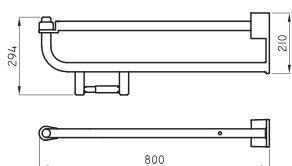

ESP-ES-001-BL

○ BL
Aluminio

Barral rebatible con portarollo

ESP-BR-021-BL

○ BL
Aluminio

Barral rebatible Espacio 80 cm

ESP-BR-019-BL

○ BL
Aluminio