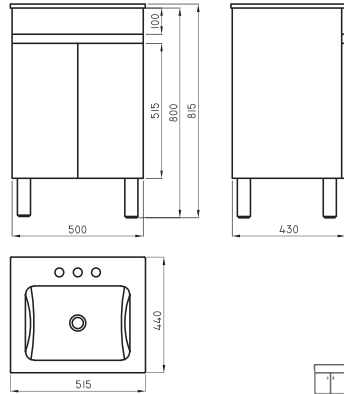

● WE ● MO

Mueble Symi de pie wengue 50 cm ARM-MB-004-WE

Mueble Symi de pie roble aserrado 50 cm ARM-MB-004-RA