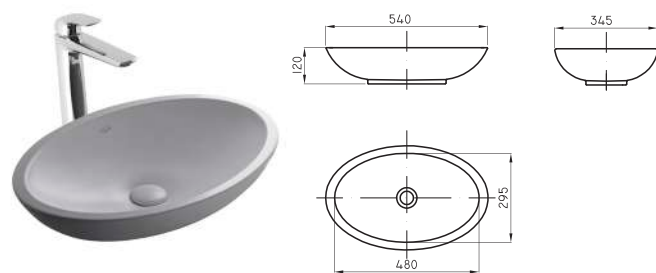

○ BL

Lavatorio Tori mural de apoyar **TOR-BH-079-BL**

○ BL

Bacha Milos Oval Fina **MLS-BH-072-BL**

○ BL ● TI ● RO ● NE

Ver modelos de color en página 77

Bacha Citera **CTR-BH-026-BL**

○ BL