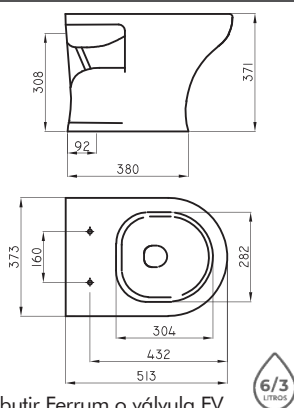

Inodoro corto Veneto VNT-IN-002-BL

○ BL

Depósito touchless doble descarga Veneto VNT-DP-010-BL

○ BL

Recomendamos uso de depósito de embutir Ferrum o válvula FV