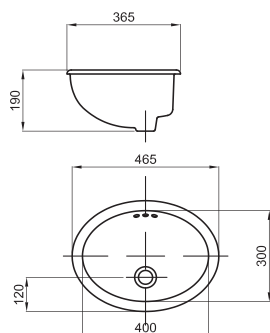

○ BL

Bacha Imola

ARM-BH-130-BL