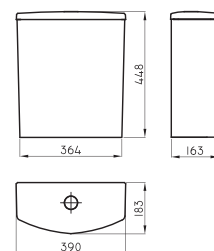

○ BL

Depósito touchless doble descarga Varese VSE-DP-010-BL

Depósito de apoyar doble descarga Varese VSE-DP-001-BL