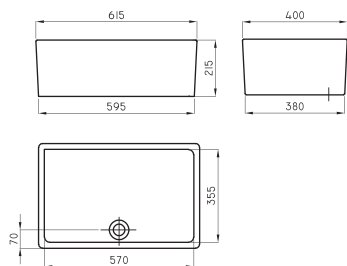

○ BL

Bacha Country

CTY-BH-112-BL