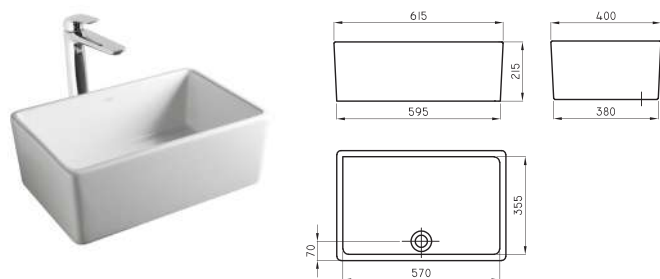

○ BL

Bacha Country   **CTY-BH-112-BL**