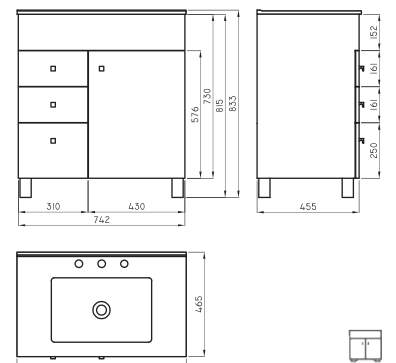

○ BL ● MO

Mueble de pie Cadria 75 cm blanco CDR-MB-017-BL

Mueble de pie Cadria 75 cm marrón CDR-MB-017-MO