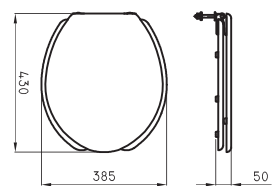

Cierre manual - MDF - Herraje plástico
Asiento inodoro Espacio

ESP-TP-003-BL

Asiento inodoro Espacio

ESP-TP-006-BL

○

Cierre manual - MDF - Herraje plástico
Tapa asiento inodoro Espacio

ESP-TP-004-BL

Tapa asiento inodoro Espacio