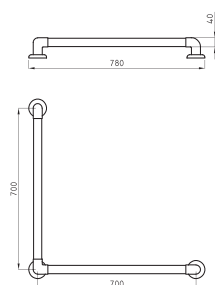

○ BL ● NE ● RO

Barral de apoyo en L rojo
Barral de apoyo en L negro

Barral de apoyo en L blanco   **ESP-BR-010-BL**

TRAFUL

ESP-BR-010-RO
ESP-BR-010-NE

○ BL ● NE ● RO

Barral de apoyo recto 30 cm rojo
Barral de apoyo recto 30 cm negro

Barral de apoyo recto 30 cm blanco   **ESP-BR-012-BL**

TRAFUL

ESP-BR-012-RO
ESP-BR-012-NE