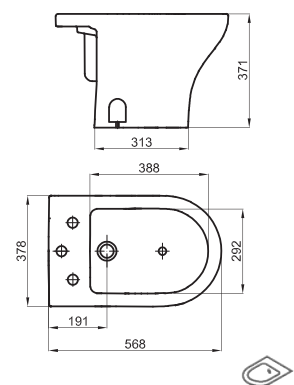

○ BL

Bidet Veneto (3 agujeros)

VNT-BI-301-BL