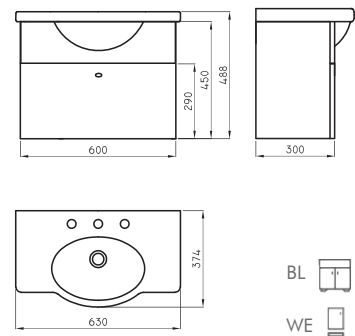

○ BL

Mueble Venecia 48 cm. de apoyar VNC-MB-006-BL

○ BL

Mueble Venecia 64 cm. de apoyar VNC-MB-021-BL

○ BL ● WE

Mueble Venecia 48 cm. de colgar wengue VNC-MB-003-WE
Mueble Venecia 48 cm. de colgar blanco VNC-MB-002-BL