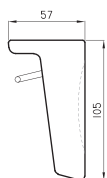

○ BL
8 piezas

Juego de accesorios Marina

MAR-JG-001-BL

○ BL

Accesorios Línea Marina jabonera chica MAR-JB-003-BL

○ BL

Accesorios Línea Marina portarrollo

MAR-PR-002-BL

○ BL

Con agarradera

Accesorios Línea Marina jabonera

MAR-JB-004-BL

○ BL

Accesorios Línea Marina toallero integral MAR-TO-002-BL

○ BL

Accesorios Línea Marina vaso

MAR-PV-004-BL

Accesorios Línea Marina portavaso

MAR-PV-002-BL

○ BL

Accesorios Línea Marina percha simple

MAR-PE-002-BL