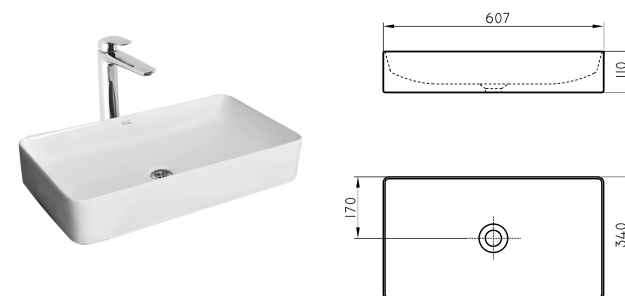

○ BL   ● NS   ● NE

Ver modelos de color en página 78

Bacha Country baja II   **CTY-BH-162-BL**