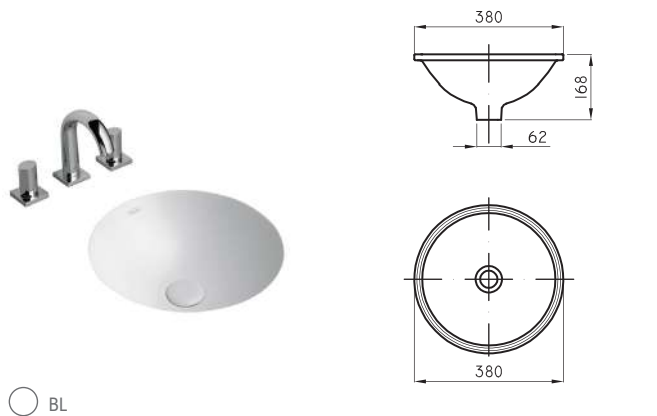

○ BL

Lavatorio Symi 1 agujero

SYM-MS-010-BL

Lavatorio Symi 3 agujeros

SYM-MS-011-BL

BACHAS Y
LAVATORIOS
DE BAJO PONER

Las bachas de bajo poner son **un clásico que sigue vigente**. Al ser resistentes y perdurables logran posicionarse como una opción ideal, debido a sus generosas dimensiones que permiten un diseño de mesadas despojadas y sin interferencias.