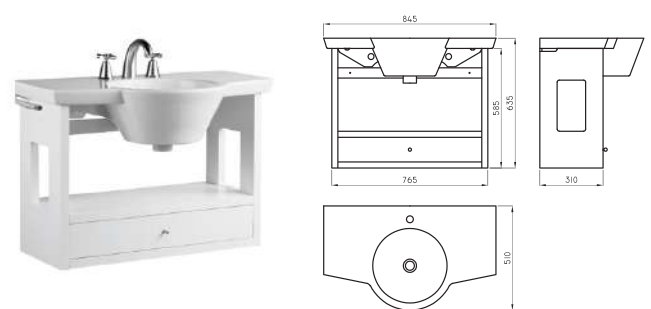

○ BL

MDF - Incluye elementos de sujeción

Mueble de colgar Marina 85 cm

MAR-MB-005-BL