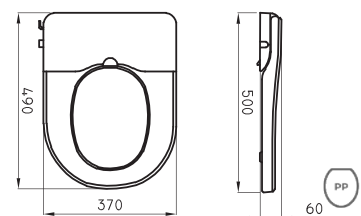

Inodoro corto Varese VSE-IN-002-BL

○ BL

Bidet Varese (1 agujero)

VSE-BI-101-BL

○ BL

Bidet Varese (3 agujeros)

VSE-BI-301-BL

○ BL