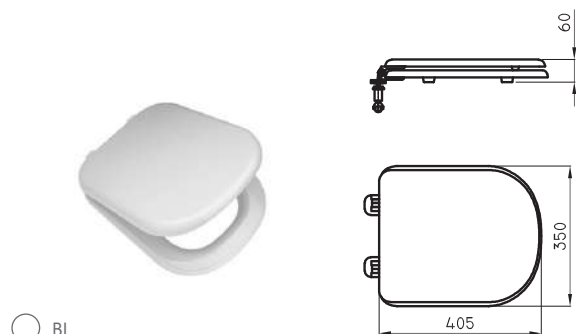

○ BL

Texto opcional

Tapa asiento para inodoro Bari de HDF - Bari   TRA-TP-008-BL