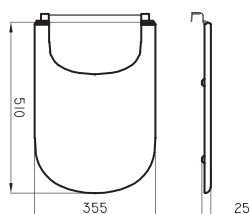

Código	Material	Bisagra	Cierre suave
BAR-TP-003-BL	Madera | HDF	Cromada	No
BAR-TP-001-BL	Madera | MDF	Plástica	No

○ BL