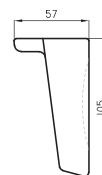

○ BL

Accesorios Línea Marina jabonera chica MAR-JB-003-BL