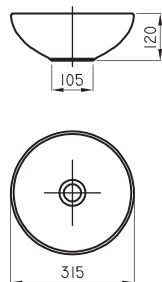

○ BL

Bacha Tori vasija mini

TOR-BH-078-BL

○ BL

Bacha Tori vasija profunda

TOR-BH-069-BL

○ BL ● RO ● TI ● AM ● CE ● GN ● NE ● NJ ● UV
Ver modelos de color en página 75

Bacha Persis chica blanca