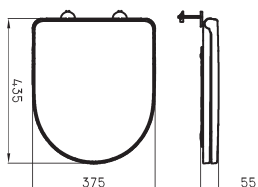

○ BL

Tapa asiento Fontana / Veneto / Varese

Código	Material	Bisagra	Cierre suave
VNT-TP-004-BL	Urea | UF	Cromada	Si

* FV Recomendamos el uso de grifería FV