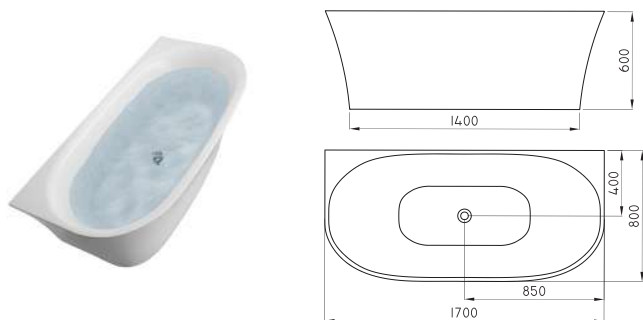

○ BL

KHI-IS-011-BL