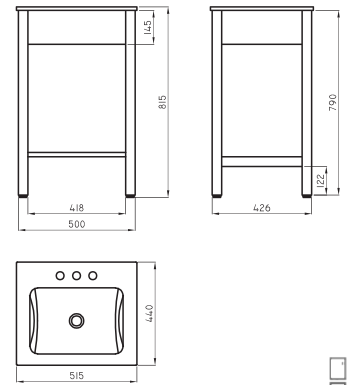

Mueble Symi de pie blanco 50 cm ARM-MB-003-BL