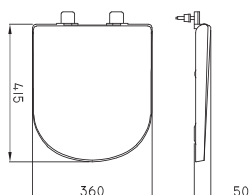

○ BL

Tapa asiento Trento

Código	Material	Bisagra	Cierre suave
VNT-TP-004-BL	Urea UF	Cromada	Si
VNT-TP-002-BL	Madera HDF	Cromada	No
VNT-TP-003-BL	Madera HDF	Plástica	No

○ BL

Tapa asiento Veneto / Varese

Código	Material	Bisagra	Cierre suave
BAR-TP-010-BL	Urea UF	Cromada	Si
BAR-TP-009-BL	Plástica PP	Cromada	Si
BAR-TP-005-BL	Madera MDF	Plástica	No
BAR-TP-011-BL	Madera HDF	Plástica	No
BAR-TP-012-BL	Madera HDF	Cromada	No
BAR-TP-015-BL	Plástica PP	Plástica	No