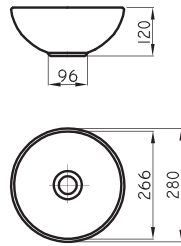

○ BL

Bacha Tori vasija mini

TOR-BH-078-BL