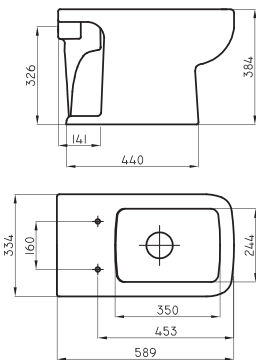

○ BL

Recomendamos uso de depósito de embutir Ferrum o válvula FV