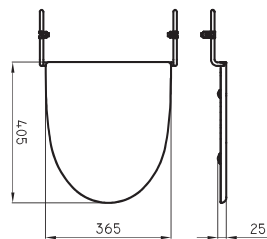

Código	Material	Bisagra	Cierre suave
MAR-TP-009-BL	Urea | UF	Cromada	No
MAR-TP-008-BL	Madera | MDF	Cromada	No
MAR-TP-008-NE	Madera | MDF	Cromada	No

☐ BL ☒ NE