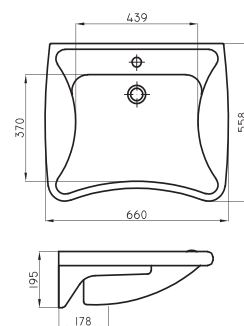

○ BL

Lavatorio para soporte basculante Espacio

ESP-LV-103-BL

Lavatorio para soporte fijo Espacio

ESP-LV-102-BL