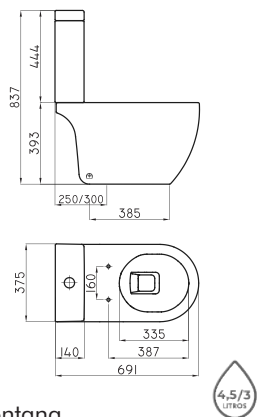

LÍNEA FONTANA

Una línea **sofisticada y robusta** para proyectos de baño amplios y modernos. Posee una gran eficiencia en el consumo de agua, ya que fue diseñada para trabajar con solo 4,5 litros para la descarga completa y 3 litros para la descarga parcial.