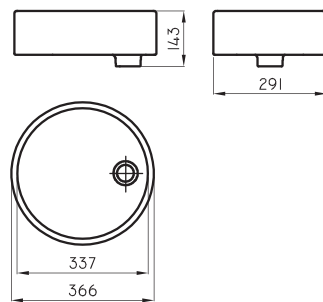

○ BL

Bacha Tori cilíndrica

TOR-BH-059-BL