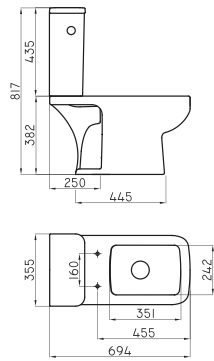

○ BL

Se instala con depósito de apoyar Trento