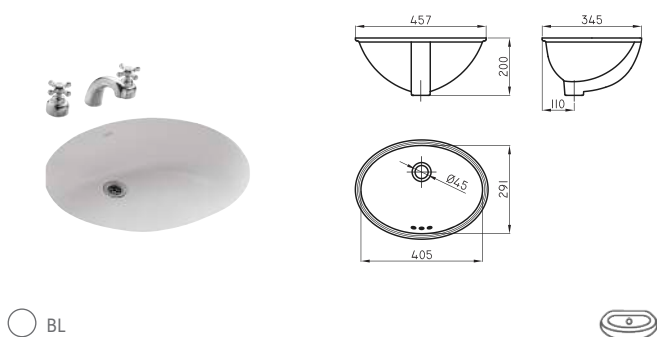

Lavatorio Arianna **ARM-BH-100-BL**