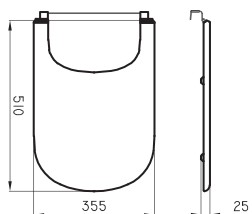

Código	Material	Bisagra	Cierre suave
BAR-TP-003-BL	Madera | HDF	Cromada	No
BAR-TP-001-BL	Madera | MDF	Plástica	No

○ BL

Tapa bidet Bari (1 y 3 agujeros)