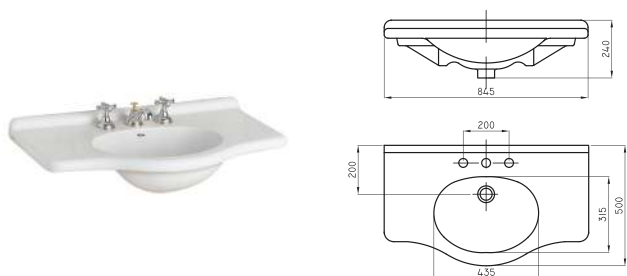

○ BL

Mueble bajo mesada Limoges 110 cm. LIM-MB-004-BL

○ BL

Lavatorio Limoges 85 cm 1 agujero LIM-MS-001-BL

Lavatorio Limoges 85 cm 3 agujeros LIM-MS-002-BL

○ BL

Lavatorio Limoges 110 cm 1 agujero LIM-MS-003-BL