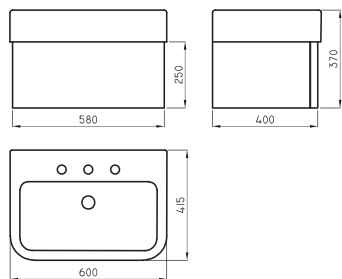

MAR-MS-304-BL

Lavatorio Marina 85 cm (1 agujero)

MAR-MS-104-BL

Para lavatorios Rondelle y Lavatorio Marina 85 cm.

Soporte para Lavatorio de colgar

REP-CI-013-00

VANITORYS
TRENTO

El lavatorio Trento cuenta con un diseño **pensado para espacios amplios y funcionales**. Su vanitory cuenta con una gran capacidad de guardado para mantener el ambiente ordenado.