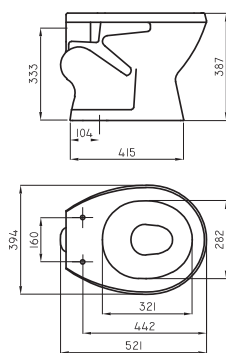

Se instala con depósito de colgar Mayo