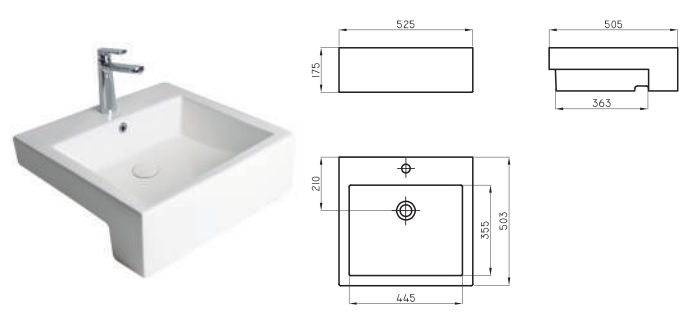

○ BL

Lavatorio Dongio cuadrado

DON-BH-083-BL