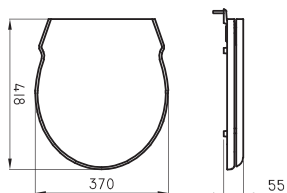

○ BL ○ CH ○ JA

Tapa asiento Verona

Código	Material	Bisagra	Cierre suave
MNO-TP-004-BL	Madera MDF	Cromada	No
MNO-TP-004-BS	Madera MDF	Cromada	No
MNO-TP-003-JA	Madera MDF	Cromada	No

○ BL ○ BS ○ JA

Tapa asiento Milano