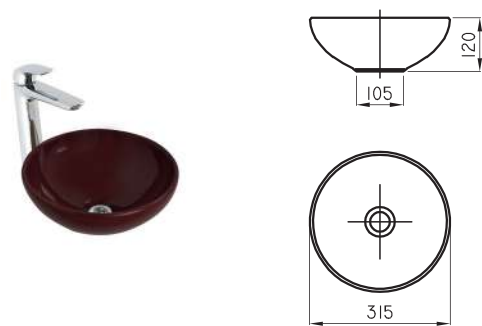

● GN

Bacha Persis chica granate

PRS-BH-092-GN