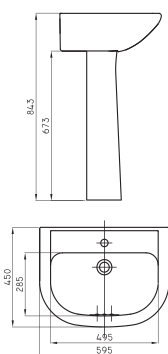

Tapa bidet Bari (1 y 3 agujeros)

○ BL

Lavatorio Bari (3 agujeros)

BAR-LV-300-BL

Lavatorio Bari (1 agujero)

BAR-LV-100-BL

Columna Lavatorio Bari

BAR-CL-001-BL