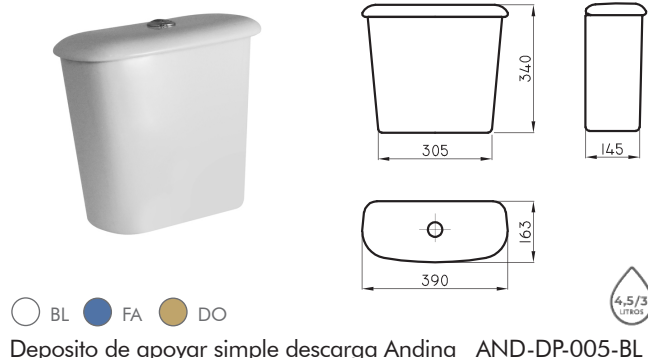

○ BL ● FA ● DO

Depósito de apoyar simple descarga Andina AND-DP-005-BL

Depósito de apoyar doble descarga Andina AND-DP-008-BL