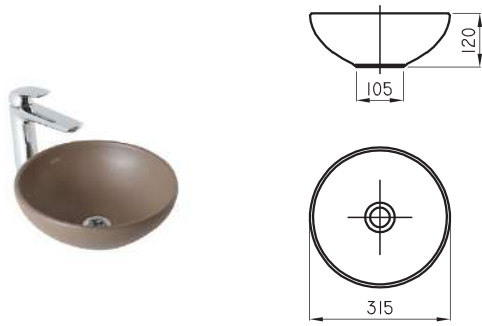

Lavatorio bajomesada Esquel cuadra **ARM-BH-163-BL**

Lavatorio Symi cuadra bajo mesada **SYM-BH-060-BL**

○ BL

Lavatorio Cadria

ARM-BH-132-BL

BACHAS Y
LAVATORIOS
DE COLOR

Contamos con una amplia gama de bachas con vívidos colores para atrapar las miradas y descubrir nuevas emociones. **Animate al color con nuestras propuestas.**