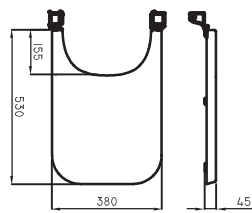

Código	Material	Bisagra	Cierre suave
MIL-TP-001-BL	Urea | UF	Cromada	No
MIL-TP-006-BL	Madera | MDF	Cromada	No

☐ BL