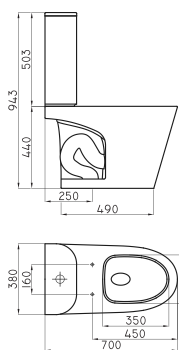

○ BL ● NE

Se instala con depósito de apoyar Marina

Inodoro largo Marina

MAR-IN-007-BL