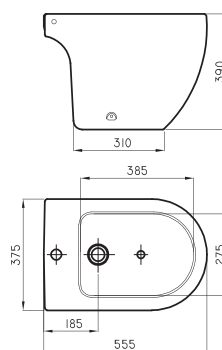

○ BL

* FV

Bidet Fontana (1 agujero) FON-BI-101-BL