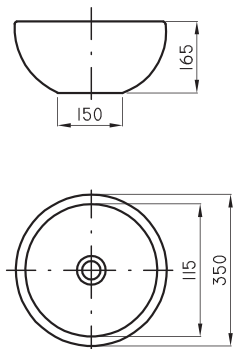

● GN

Bacha Persis granate

PRS-BH-022-GN