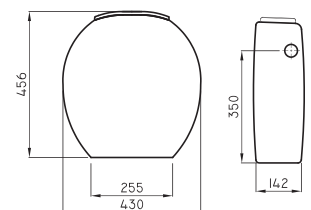

○ BL

○ BL

○ BL

Incluye kit de instalación

○ BL

Incluye kit de instalación

○ BL ● FA ● DO

○ BL ● FA ● DO

○ BL

○ BL