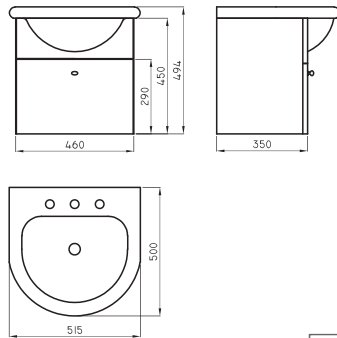

○ BL

Mueble Avignon para colgar 50 cm. AVI-MB-005-BL

○ BL

Mueble Avignon para colgar 65 cm. AVI-MB-013-BL

○ BL

Con cajon | Frente blanco laqueado

Mueble Avignon para lavatorio 50 cm. AVI-MB-006-BL

○ BL