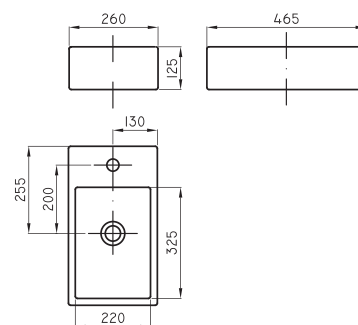

○ BL

Lavatorio Tori Toilette grande TOR-MS-012-BL