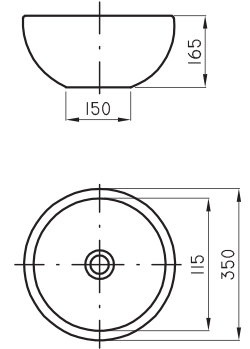

● NE

Bacha Persis negra

PRS-BH-022-GN