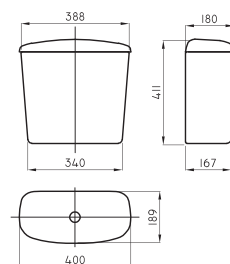

Inodoro largo Mayo

MAY-IN-004-BL

Depósito de apoyar simple descarga Mayo DGU-DP-002-BL