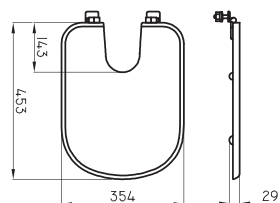

BL NE

Tapa bidet Marina (1 agujero)

Código	Material	Bisagra	Cierre suave
MAR-TP-009-BL	Urea UF	Cromada	No
MAR-TP-008-BL	Madera MDF	Cromada	No
MAR-TP-008-NE	Madera MDF	Cromada	No

BL NE

Tapa bidet Marina (3 agujeros)