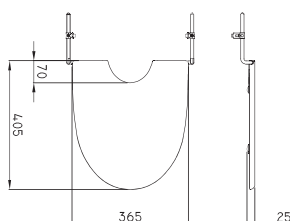

○ BL ● NE

Tapa bidet Marina (1 agujero)

Código	Material	Bisagra	Cierre suave
MAR-TP-003-BL	Urea | UF	Cromada	No
MAR-TP-002-BL	Madera | MDF	Cromada	No
MAR-TP-002-NE	Madera | MDF	Cromada	No