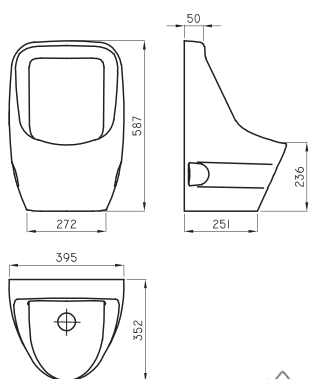

○ BL
Incluye el cartucho

Mingitorio seco SVA-MG-010-BL

○ BL
Cartucho de repuesto