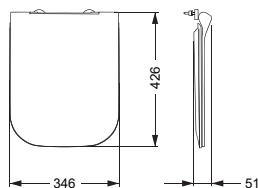

Tapa asiento Marina

Código	Material	Bisagra	Cierre suave
TEM-TP-001-BL	Urea | UF	Cromada	Si

○ BL

Tapa asiento Temple