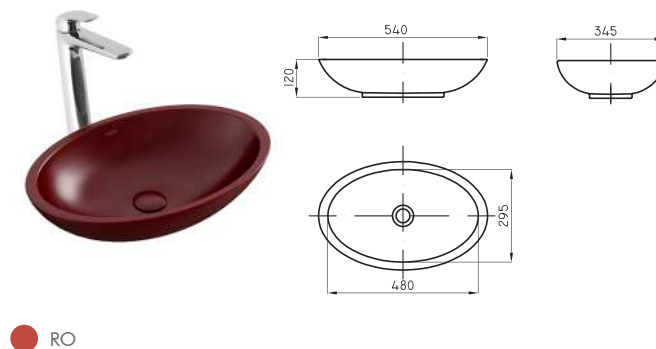

● MA

● MR

● MN

● MV

○ BL | Decorada

● TI

● NE

● RO