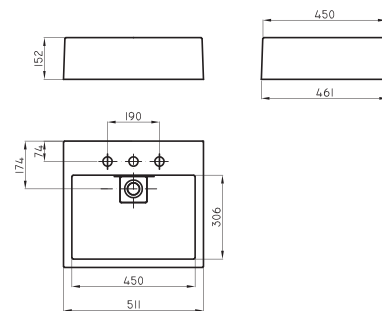

○ BL

Lavatorio Qubiq sin agujero

QUB-BH-151-BL

Lavatorio Qubiq 1 agujero

QUB-BH-153-BL

Lavatorio Qubiq 3 agujeros

QUB-BH-156-BL