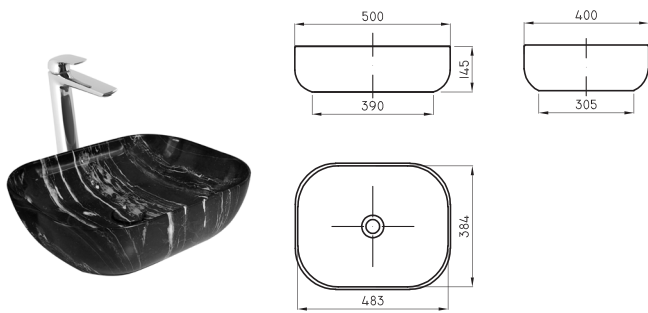

● MN

Incluye tapón de porcelana sanitaria con sistema click-clack

Bacha Petra Marmolada Negra chica PTR-BH-166-MN

● MN

Incluye tapón de porcelana sanitaria con sistema click-clack

Bacha Petra Marmolada Negra grande PTR-BH-165-MN