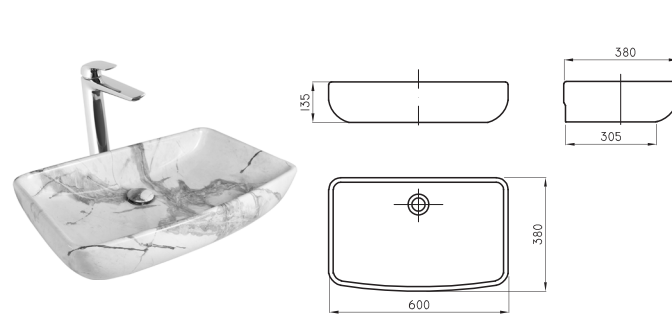

Bacha Milos slim   **MLS-BH-161-BL**

● MG   ● MN

Incluye tapón de porcelana sanitaria con sistema click-clack

Bacha Petra Marmolada Gris grande   **PTR-BH-165-MG**