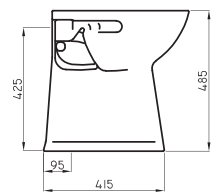

○ BL

Se instala con depósito Espacio

Inodoro corto Espacio

ESP-IN-004-BL

○ BL

Depósito de colgar Espacio 6 lts

ESP-DP-001-BL

○ BL

Cierre manual - MDF - Herraje plástico
Asiento inodoro Espacio

ESP-TP-003-BL

Asiento inodoro Espacio

ESP-TP-006-BL

○

Cierre manual - MDF - Herraje plástico
Tapa asiento inodoro Espacio

ESP-TP-004-BL

Tapa asiento inodoro Espacio

ESP-TP-007-BL

○ BL

Silla rebatible Espacio

ESP-SL-001-BL

○ BL

Lavatorio para soporte basculante Espacio

ESP-LV-103-BL

Lavatorio para soporte fijo Espacio

ESP-LV-102-BL

○ BL

Aluminio

Soporte basculante para lavatorio Espacio

ESP-ST-001-BL

○ BL

MDF

Espejo Basculante Espacio

ESP-ES-001-BL