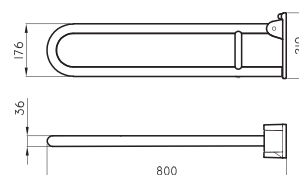

○ BL
Aluminio

ESP-BR-019-BL