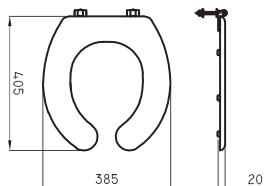

○ BL

Cierre manual - MDF - Herraje plástico
Asiento inodoro Espacio

ESP-TP-003-BL

Asiento inodoro Espacio

ESP-TP-006-BL