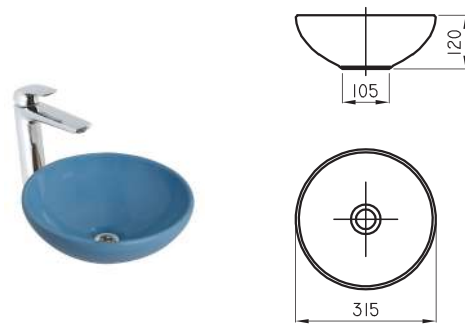

● CE

Bacha Persis chica celeste

PRS-BH-092-CE