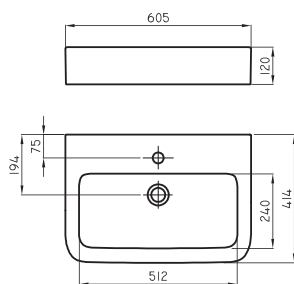

Lavatorio Trento (3 agujeros)

TRE-MS-301-BL

Lavatorio Trento (1 agujero)

TRE-MS-101-BL