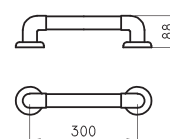

○ BL ● NE ● RO

Barral de apoyo recto 30 cm rojo
Barral de apoyo recto 30 cm negro

Barral de apoyo recto 30 cm blanco   **ESP-BR-012-BL**

TRAFUL

ESP-BR-012-RO
ESP-BR-012-NE