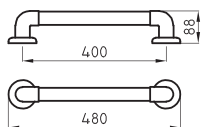

○ BL ● NE ● RO

Barral de apoyo recto 40 cm rojo
Barral de apoyo recto 40 cm negro

Barral de apoyo recto 40 cm blanco   **ESP-BR-013-BL**

TRAFUL

ESP-BR-013-RO
ESP-BR-013-NE