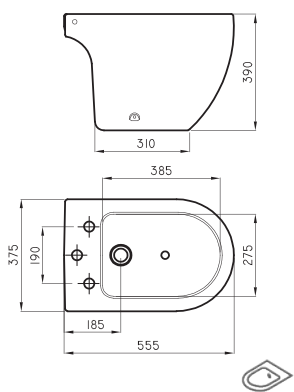

○ BL

* FV

Bidet Fontana (3 agujeros) FON-BI-301-BL