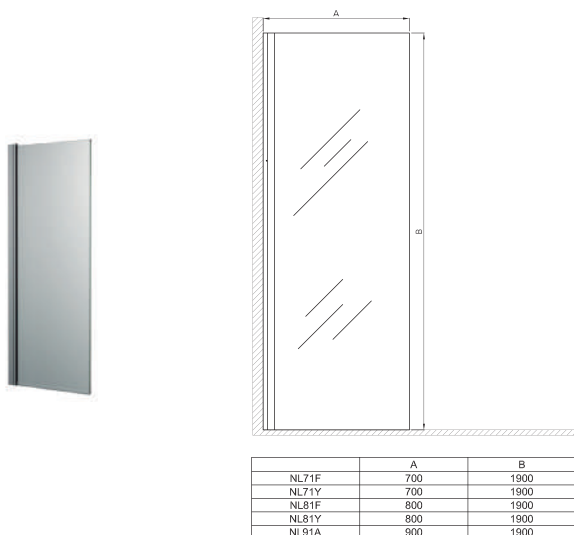

Mampara alta fija transparente

Código	Medidas	Vidrio	Perfil
KHI-MP-018-CR	700x1900	Transparente	Aluminio
KHI-MP-018-NS	700X1900	Transparente	Negro
KHI-MP-026-CR	800x1900	Transparente	Aluminio
KHI-MP-026-NS	800X1900	Transparente	Negro
KHI-MP-034-CR	900x1900	Transparente	Aluminio
KHI-MP-034-NS	900X1900	Transparente	Negro

Mampara alta abatible transparente