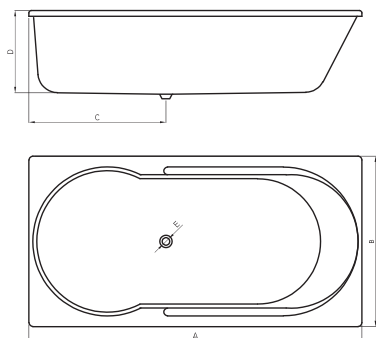

A	B	C	D	E
BB001 B	1700	870	700	420	45
BC001 B	1800	900	750	420	45

Código	Medidas	Material
CAR-BA-001-BL	1700x870x420	Acrílico
CAR-BA-003-BL	1800x900x420	Acrílico

○ BL

Línea disponible para hidromasajes | Ver siguiente sección