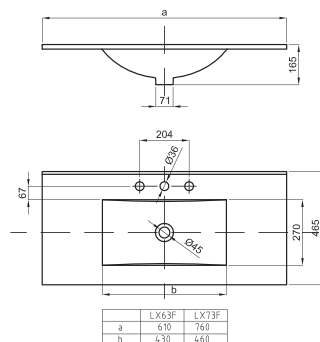

● WE ● RA

Mueble Cadria de colgar 60 cm wengue CDR-MB-008-WE

Mueble Cadria de colgar 60 cm roble aserrado CDR-MB-008-RA

● WE ● RA

Mueble Cadria de colgar 75 cm roble aserrado CDR-MB-015-RA

Mueble Cadria de colgar 75 cm wengue CDR-MB-015-WE