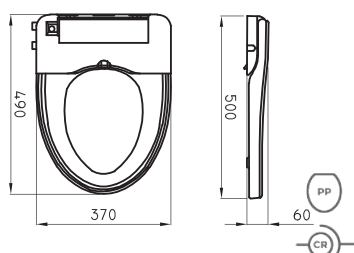

○ BL

Cierre suave - PP - Herraje mixto (plástico y metálico)

Tapa asiento con sistema bidet Marina

TRA-TP-006-BL