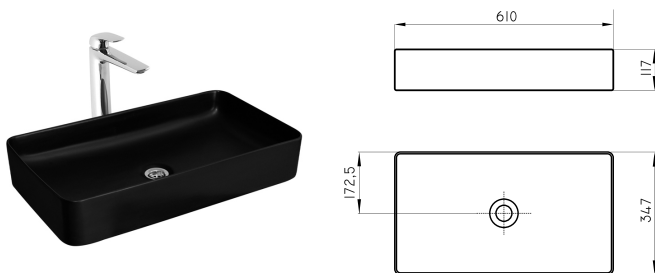

● MG

Incluye tapón de porcelana sanitaria con sistema click-clack

Bacha Petra Marmolada Gris chica PTR-BH-166-MG

● MG

Incluye tapón de porcelana sanitaria con sistema click-clack

Bacha Petra Marmolada Gris grande PTR-BH-165-MG