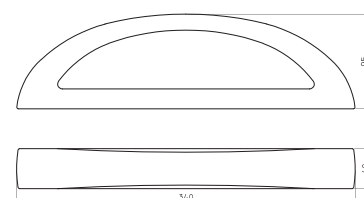

○ BL

Accesorios Línea Fix toallero integral

AFX-TO-005-BL