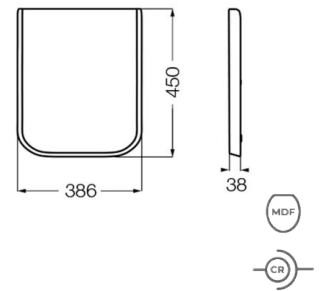

○ BL

MDF - Herraje metálico

Tapa asiento inodoro Milena

MIL-TP-005-BL