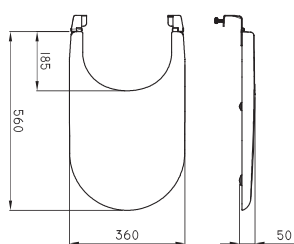

○ BL

Tapa asiento Avignon

Código	Material	Bisagra	Cierre suave
QUB-TP-004-BL	Urea UF	Cromada	No
QUB-TP-002-BL	Madera MDF	Cromada	No

○ BL

Tapa bidet Qubiq

Código	Material	Bisagra	Cierre suave
MUR-TP-002-BL	Urea UF	Cromada	No
MUR-TP-002-BS	Madera MDF	Cromada	No
MUR-TP-002-JA	Madera MDF	Cromada	No
MUR-TP-001-BL	Madera MDF	Cromada	No
MUR-TP-001-BS	Madera MDF	Cromada	No