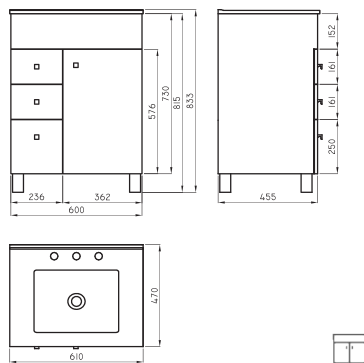

○ BL ● MO

Mueble Cadria de colgar 60 cm blanco CDR-MB-007-BL

Mueble Cadria de colgar 60 cm marrón CDR-MB-007-MO

○ BL ● MO

Mueble Cadria de colgar 75 cm blanco CDR-MB-014-BL

Mueble Cadria de colgar 75 cm marrón CDR-MB-014-MO