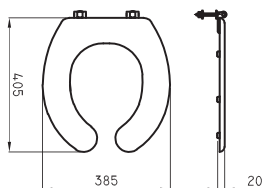

○ BL

Tapa asiento redondeado

Código	Material	Bisagra	Cierre suave
ESP-TP-006-BL	Madera HDF	Plástica	No

○ BL

Asiento inodoro Espacio

Código	Material	Bisagra	Cierre suave
ESP-TP-007-BL	Madera HDF	Plástica	No