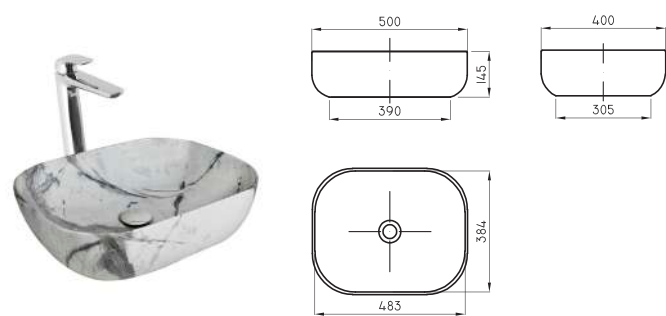

Lavatorio Trento   **TRE-MS-301-BL**

● MG   ● MN

Incluye tapón de porcelana sanitaria con sistema click-clack

Bacha Petra Marmolada Gris chica   **PTR-BH-166-MG**