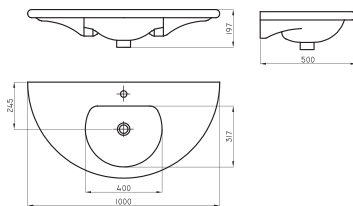

○ BL

○ BL

○ BL

○ BL

○ BL ● FA ● DO

○ BL

○ BL