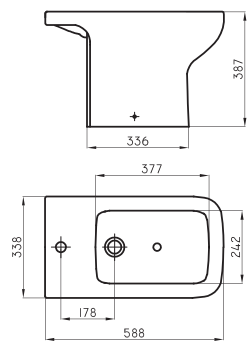

○ BL

Inodoro corto Trento

TRE-IN-002-BL

Bidet Trento (1 agujero)

TRE-BI-101-BL