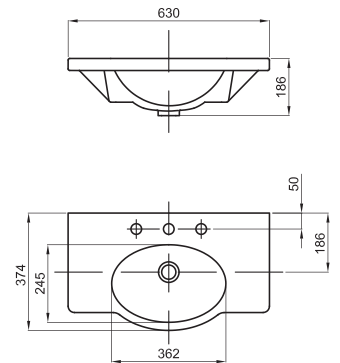

Mueble Venecia 64 cm. de colgar wengue VNC-MB-018-WE
Mueble Venecia 64 cm. de colgar blanco VNC-MB-017-BL

○ BL