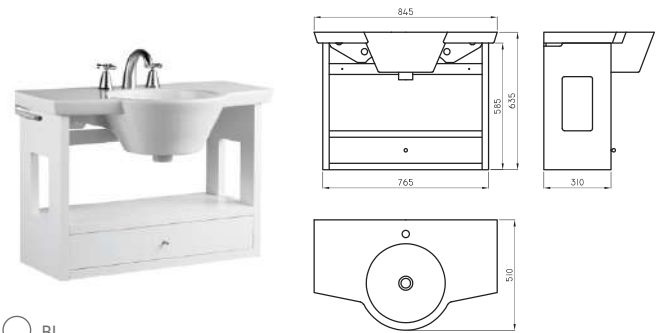

○ BL

MDF - Incluye armado y elementos de sujeción

Mueble de colgar Marina 85 cm

MAR-MB-005-BL