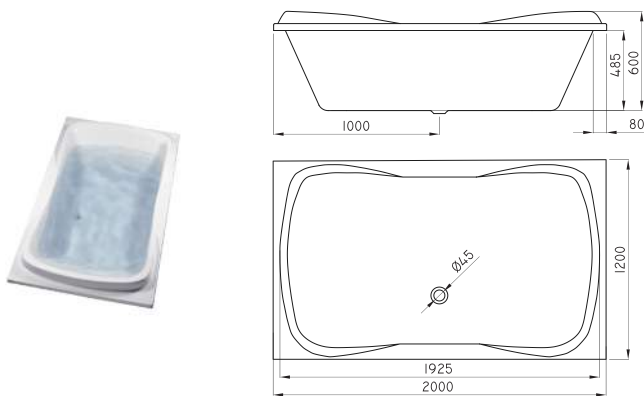

Bañera Rhonda

Código	Medidas	Material
ATL-BA-001-BL	2000x1200x450	Acrílico

○ BL

Línea disponible para hidromasajes | Ver siguiente sección