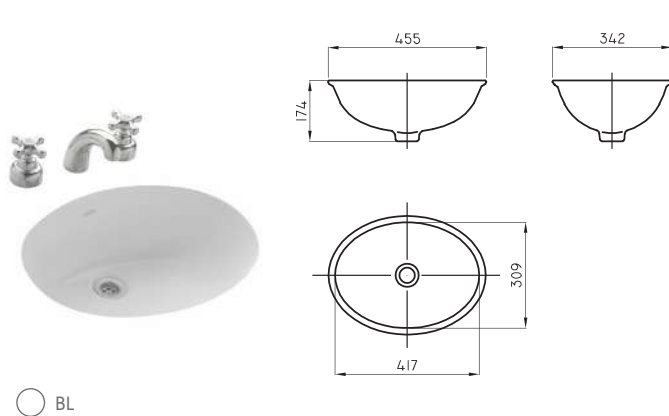

Lavatorio Esquel **ARM-BH-104-BL**