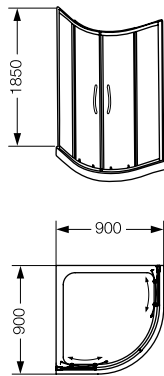

Código	Medidas	Vidrio	Perfil
KHI-BX-023-CR	900X900	Transparente	Aluminio brillante
KHI-BX-023-BL	900X900	Transparente	Blanco

Box de ducha Khios semicircular