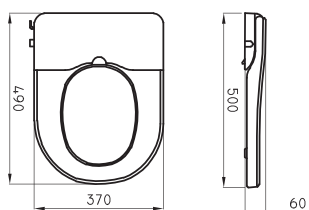

Código	Material	Bisagra	Cierre suave
TRA-TP-007-BL	Plástica | PP	Plástica/metálica	Si

○ BL

Tapa asiento con sistema bidet Fontana / Varese