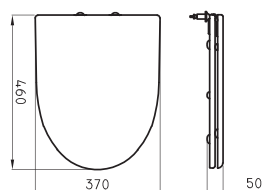

MAR-BI-304-BL

○ BL

Cierre suave - PP - Herraje mixto (plástico y metálico)

Tapa asiento con sistema bidet Marina TRA-TP-006-BL

○ BL ● NE

Tapa asiento Marina

Código	Material	Bisagra	Cierre suave
MAR-TP-015-BL	Urea UF	Cromada	Si
MAR-TP-012-BL	Madera MDF	Cromada	No
MAR-TP-012-NE	Madera MDF	Cromada	No