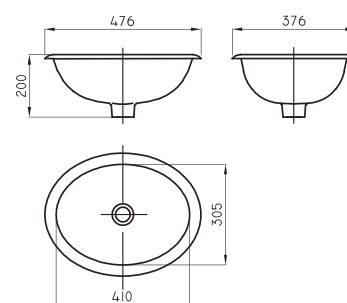

○ BL

Bacha Esquel

ARM-BH-106-BL