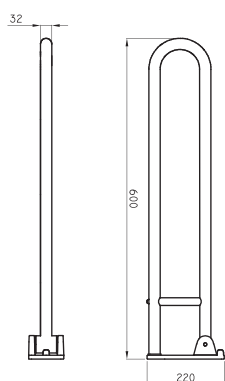

ESP-ES-001-BL

○ BL
Aluminio

Barral rebatible con portarollo

ESP-BR-021-BL

○ BL
Aluminio

Barral rebatible Espacio 80 cm

ESP-BR-019-BL

○ BL
Aluminio