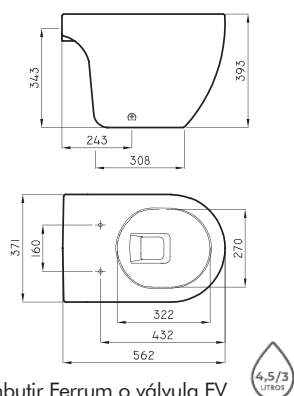

○ BL

Depósito touchless doble descarga Fontana FON-DP-010-BL

Depósito de apoyar doble descarga Fontana FON-DP-001-BL

○ BL

Recomendamos uso de depósito de embutir Ferrum o válvula FV

Inodoro corto Fontana FON-IN-001-BL