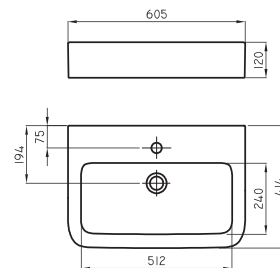

Lavatorio Trento (3 agujeros) 60 cm

TRE-MS-301-BL

Lavatorio Trento (1 agujero) 60 cm

TRE-MS-101-BL