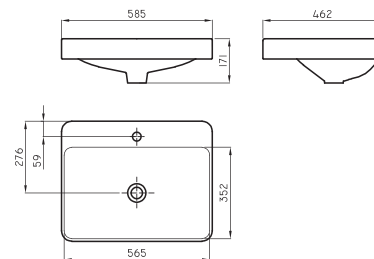

○ BL

Lavatorio Dongio

DON-BH-071-BL