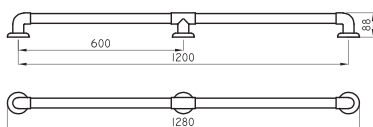

○ BL ● NE ● RO

Barral de apoyo recto 120 cm rojo
Barral de apoyo recto 120 cm negro

Barral de apoyo recto 120 cm blanco   **ESP-BR-011-BL**

TRAFUL

ESP-BR-011-RO
ESP-BR-011-NE