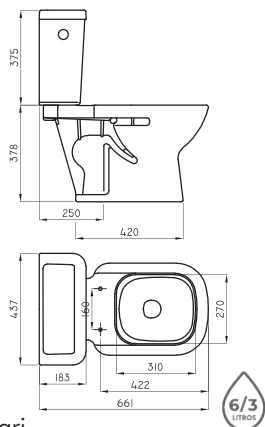

○ BL

Se instala con depósito de apoyar Bari