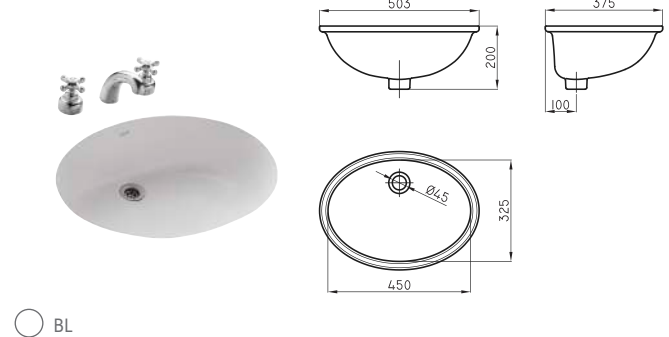

Lavatorio Congreso chica **ARM-BH-097-BL**