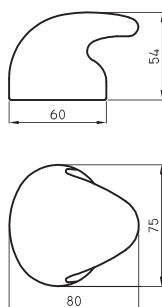

○ BL

Accesorios Línea Fix percha simple

AFX-PE-019-BL