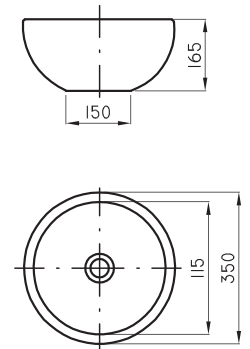

● UV

Bacha Persis uva

PRS-BH-022-UV