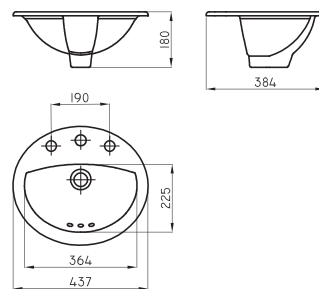

○ BL

Lavatorio Armónica oval 1 agujero

TOR-BH-043-BL

TOR-BH-042-BL