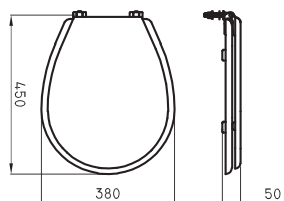

BL JA

Tapa asiento Adriática

Código	Material	Bisagra	Cierre suave
NIZ-TP-002-BL	Madera MDF	Cromada	No

BL

Tapa asiento Niza

Código	Material	Bisagra	Cierre suave
SVA-TP-007-BL	Madera HDF	Plástica	No
SVA-TP-006-NE	Madera MDF	Cromada	No
SVA-TP-004-RS	Madera MDF	Plástica	No
SVA-TP-004-VA	Madera MDF	Plástica	No
TRA-TP-014-BL	Madera HDF	Plástica	No