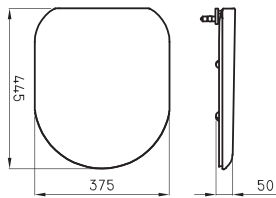

Tapa asiento Qubiq

Código	Material	Bisagra	Cierre suave
MUR-TP-008-BL	Urea | UF	Cromada	Si
MUR-TP-008-BS	Urea | UF	Cromada	Si
MUR-TP-008-JA	Plástica | UF	Cromada	Si
MUR-TP-003-GR	Madera | MDF	Plástica	No
MUR-TP-005-BL	Madera | HDF	Plástica	No
MUR-TP-006-BL	Madera | HDF	Cromada	No
MUR-TP-006-BS	Madera | HDF	Cromada	No

☐ BL ☐ JA ☒ GR