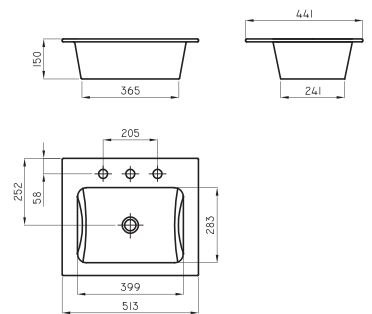

Mueble Symi de pie marrón oscuro 50 cm ARM-MB-003-MO

○ BL