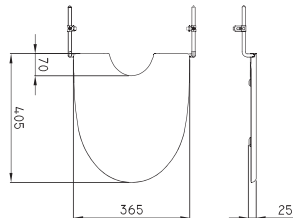

Tapa bidet Marina (3 agujeros)

Código	Material	Bisagra	Cierre suave
MAR-TP-003-BL	Urea | UF	Cromada	No
MAR-TP-002-BL	Madera | MDF	Cromada	No
MAR-TP-002-NE	Madera | MDF	Cromada	No

○ BL ● NE

Tapa bidet Marina (1 agujero)