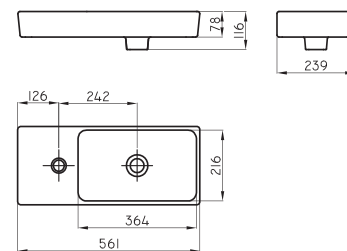

○ BL

MLS-BH-003-BL

○ BL

Lavatorio Tori de apoyar Toilette XL

TOR-BH-094-BL