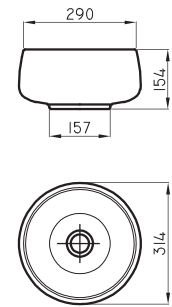

○ BL

Bacha Tori vasija profunda

TOR-BH-069-BL