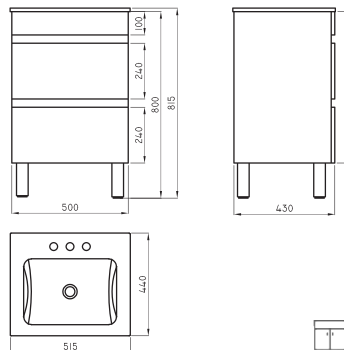

Lavatorio Symi 1 agujero

● MO

● WE ● RA