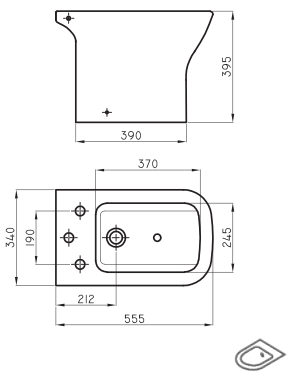

○ BL

* FV

Bidet Temple (3 agujeros)

TEM-BI-300-BL