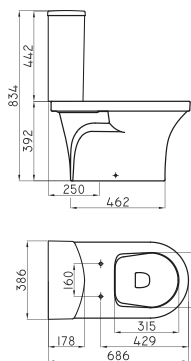

○ BL

Se instala con depósito de apoyar Varese

Inodoro largo Varese VSE-IN-004-BL