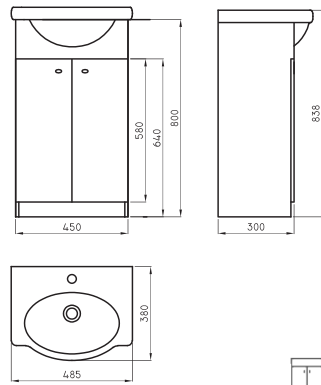

○ BL

Mueble Venecia 48 cm. de apoyar VNC-MB-006-BL