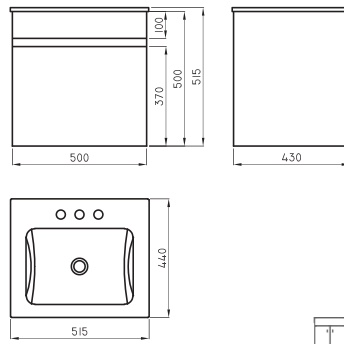

○ BL

● WE ● MO

Mueble Symi de colgar wengue 50 cm ARM-MB-001-WE

Mueble Symi de colgar roble aserrado 50 cm ARM-MB-001-RA