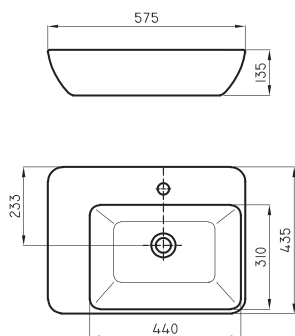

Bacha Milos cuenco rectangular

○ BL

Lavatorio Milos Cuadra repisa

MLS-BH-068-BL