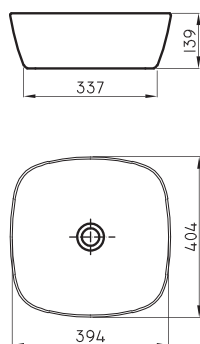

○ BL

TOR-BH-076-BL