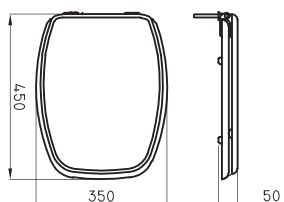

○ BL ● NE ● RS ○ VA

Tapa asiento Pilar

Código	Material	Bisagra	Cierre suave
DOR-TP-003-GS	Madera MDF	Plástica	No
DOR-TP-003-RS	Madera MDF	Plástica	No

● GS ● RS

Tapa asiento Dórica

Código	Material	Bisagra	Cierre suave
VER-TP-003-BL	Madera MDF	Cromada	No
VER-TP-001-CH	Madera MDF	Cromada	No
VER-TP-001-JA	Madera MDF	Cromada	No