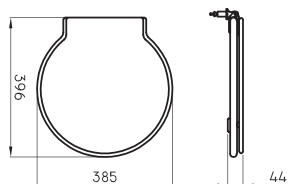

Código	Material	Bisagra	Cierre suave
VIC-TP-004-BL	Madera MDF	Cromada	No

○ BL

Tapa asiento Victoria

Código	Material	Bisagra	Cierre suave
SLS-TP-001-BL	Madera MDF	Plástica	No

○ BL

Tapa asiento Solaris

Código	Material	Bisagra	Cierre suave
AVI-TP-002-BL	Madera MDF	Cromada	No