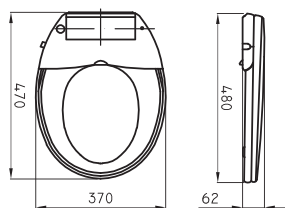

Código	Material	Bisagra	Cierre suave
TRA-TP-005-BL	Plástica | PP	Plástica/metálica	Si

○ BL

Tapa asiento con sistema bidet para inodoros redondeados