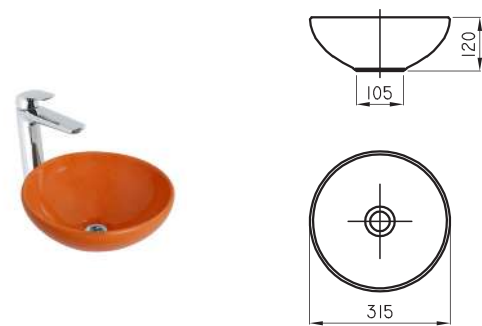

● NE

Bacha Persis chica naranja

PRS-BH-092-NJ