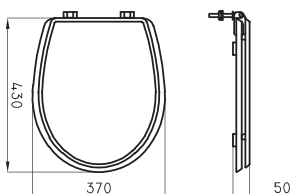

Tapa asiento Victoria

Código	Material	Bisagra	Cierre suave
SLS-TP-001-BL	Madera | MDF	Plástica	No

○ BL