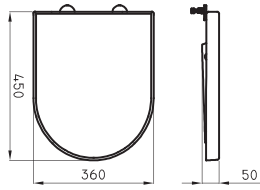

Código	Material	Bisagra	Cierre suave
QUB-TP-007-BL	Urea | UF	Cromada	No

☐ BL