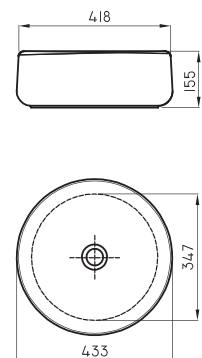

○ BL

Bacha Milos Cilíndrica

MLS-BH-006-BL