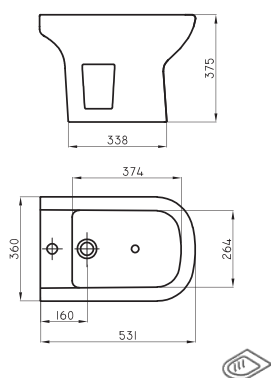

○ BL

Se instala con depósito de apoyar Bari

○ BL

Inodoro largo Bari

BAR-IN-011-BL

Depósito de apoyar doble descarga Bari BAR-DP-006-BL

○ BL

Recomendamos uso de depósito de embutir Ferrum o válvula FV

○ BL

Incluye kit de instalación

Inodoro corto Bari

BAR-IN-004-BL

Depósito de colgar simple descarga Bari BAR-DP-001-BL

○ BL

○ BL

Bidét Bari (1 agujero)

BAR-BI-100-BL

Bidét Bari (3 agujeros)

BAR-BI-300-BL

○ BL

Tapa asiento Bari

Código	Material	Bisagra	Cierre suave
BAR-TP-010-BL	Urea | UF	Cromada	Si
BAR-TP-009-BL	Plástica | PP	Cromada	Si
BAR-TP-005-BL	Madera | MDF	Plástica	No
BAR-TP-011-BL	Madera | HDF	Cromada	No
BAR-TP-012-BL	Madera | HDF	Cromada	No
BAR-TP-015-BL	Plástica | PP	Plástica	No

* FV Recomendamos el uso de grifería FV