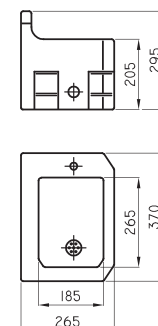

○ BL

Fuente para beber

SVA-OT-002-BL