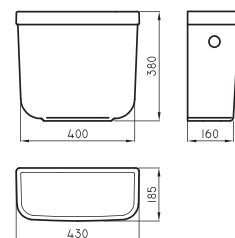

○ BL

Inodoro largo Bari

BAR-IN-011-BL

Depósito de apoyar doble descarga Bari BAR-DP-006-BL