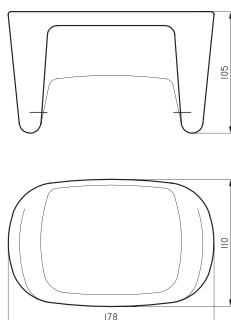

○ BL

Accesorios Línea Fix portarollo

AFX-PR-014-BL