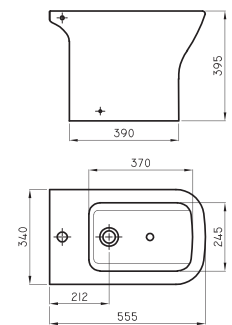

○ BL

* FV

Bidet Temple (1 agujero)

TEM-BI-100-BL