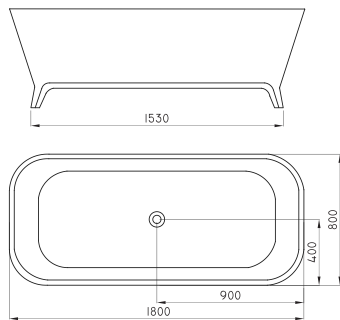

○ BL
Material durcelana

Bañera Khios Vintage

KHI-IS-009-BL