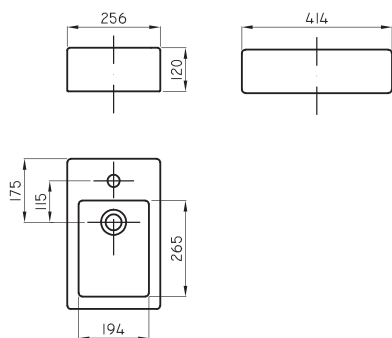

Bacha Tori Cuadra Slim

○ BL

Lavatorio Tori Toilette

TOR-MS-001-BL