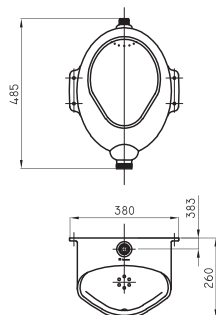

Mingitorio mural corto SVA-MG-003-BL

○ BL
Mingitorio oval