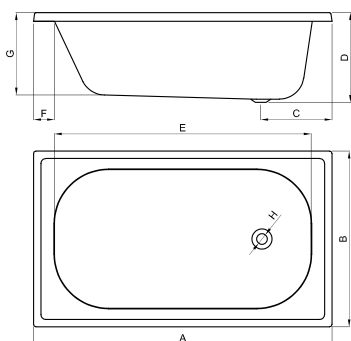

A	B	C	D	E	F	G	H
BF120	1215	710	290	365	1045	85	335	45
BF130	1300	710	290	360	1145	85	335	45
BF140	1400	710	290	360	1230	85	335	45
BF150	1505	710	290	365	1330	95	335	45
BF160	1600	710	300	365	1430	95	335	45
BF170	1700	710	315	360	1525	95	335	45

Código	Medidas	Material
SER-BA-120-BL	1215x715x365	Acrílico coestrudado
SER-BA-130-BL	1300x710x360	Acrílico coestrudado
SER-BA-140-BL	1400x710x365	Acrílico coestrudado
SER-BA-150-BL	1500x710x385	Acrílico coestrudado
SER-BA-160-BL	1600x710x385	Acrílico coestrudado
SER-BA-170-BL	1700x710x360	Acrílico coestrudado

○ BL