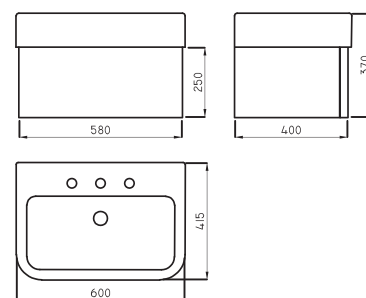

MDF - Incluye elementos de sujeción

Mueble de colgar Trento

TRE-MB-001-BL