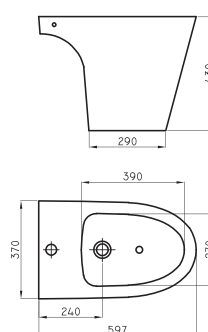

○ BL ● NE

Bidet Marina (1 agujero)

MAR-BI-104-BL