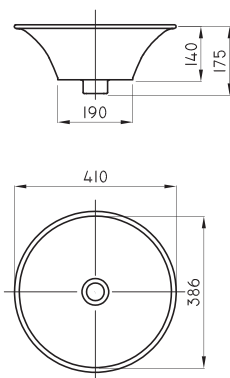

○ BL

Bacha Andros chica

MLS-BH-110-BL