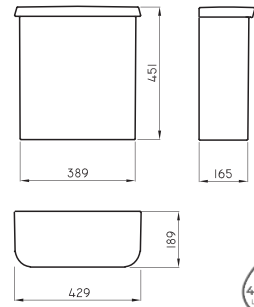

○ BL

Depósito touchless doble descarga Milena MIL-DP-010-BL

Depósito de apoyar doble descarga Milena MIL-DP-001-BL