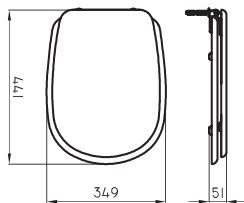

Tapa asiento Murano

Código	Material	Bisagra	Cierre suave
ADR-TP-006-BL	Urea | UF	Cromada	Si
ADR-TP-004-JA	Madera | MDF	Plástica	No
ADR-TP-007-BL	Madera | HDF	Plástica	No
ADR-TP-008-BL	Madera | HDF	Cromada	No

☐ BL ☐ JA