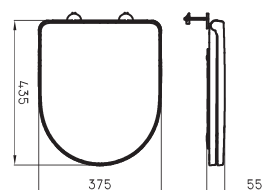

○ BL

Tapa asiento Fontana / Veneto / Varese

Código	Material	Bisagra	Cierre suave
VNT-TP-004-BL	Plástica | UF	Cromada	Si
VNT-TP-002-BL	Madera | HDF	Cromada	No
VNT-TP-003-BL	Madera | HDF	Plástica	No

* Recomendamos el uso de grifería FV