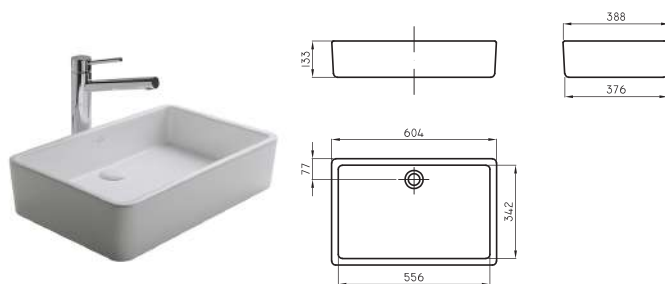

○ BL

Bacha Country baja   **CTY-BH-091-BL**