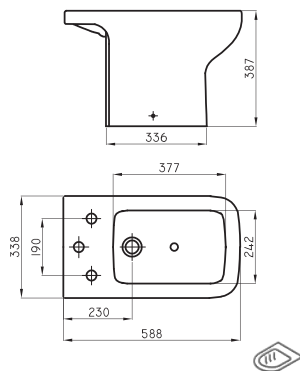

○ BL

Bidet Trento (3 agujeros)

TRE-BI-301-BL