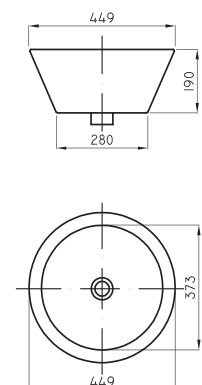

○ BL

Bacha Marina

MLS-BH-114-BL