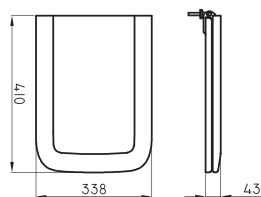

Tapa asiento Adriática

Código	Material	Bisagra	Cierre suave
NIZ-TP-002-BL	Madera | MDF	Cromada	No

☐ BL

Tapa asiento Niza