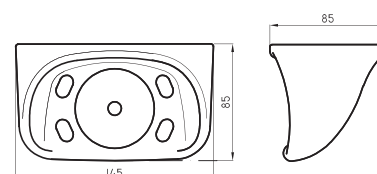

○ BL

Accesorios Línea Fix porta vaso y cepillo

AFX-PV-015-BL