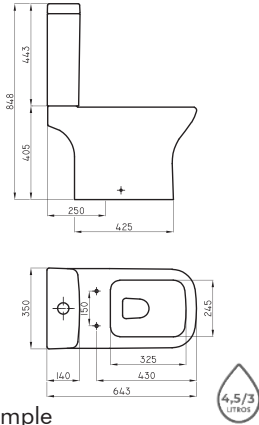

La simplicidad en cada curva de la línea Temple, aporta un estilo minimalista en espacios funcionales. **Una línea simple en su forma más pura.**

○ BL

Se instala con depósito de apoyar Temple

Inodoro largo Temple