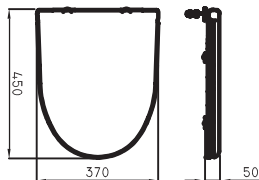

○ BL

Tapa asiento Fontana / Veneto / Varese

Código	Material	Bisagra	Cierre suave
MIL-TP-002-BL	Urea UF	Cromada	Si
MIL-TP-005-BL	Madera MDF	Cromada	No

○ BL

Tapa asiento Milena

Código	Material	Bisagra	Cierre suave
MAR-TP-015-BL	Urea UF	Cromada	Si
MAR-TP-012-BL	Madera MDF	Cromada	No
MAR-TP-012-NE	Madera MDF	Cromada	No