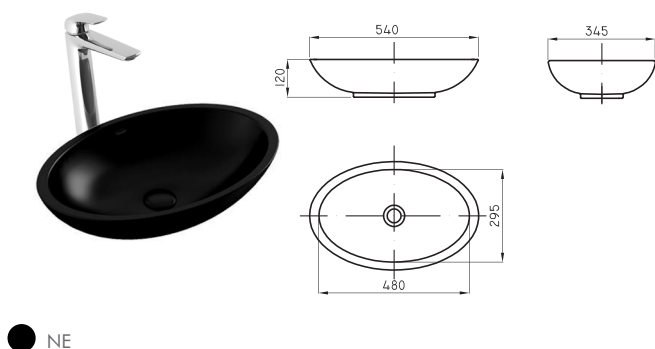

● NE

Bacha Citera negra CTR-BH-026-NE