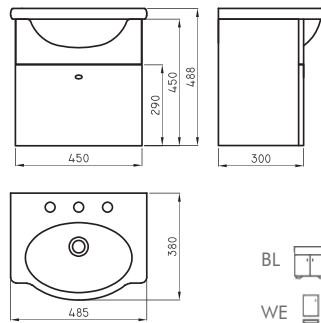

○ BL

○ BL

○ BL ● WE

○ BL ● WE

○ BL

○ BL