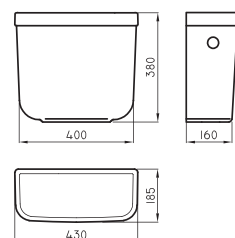

○ BL

Incluye kit de instalación

Inodoro corto Bari

BAR-IN-004-BL

Depósito de colgar simple descarga Bari BAR-DP-001-BL