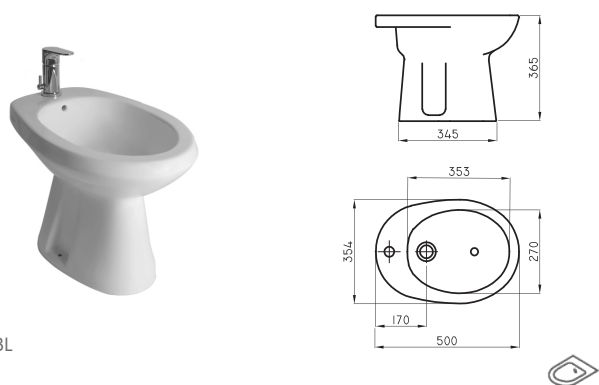

○ BL

* FV

Bidet Andina (1 agujero)

AND-BI-100-FA