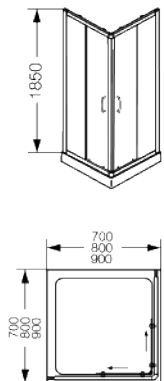

Código	Medidas	Vidrio	Perfil
KHI-BX-014-CR	700X700	Transparente	Aluminio brillante
KHI-BX-016-CR	800X800	Transparente	Aluminio brillante
KHI-BX-019-CR	900X900	Transparente	Aluminio brillante

Box de ducha Vitrofer cuadrado