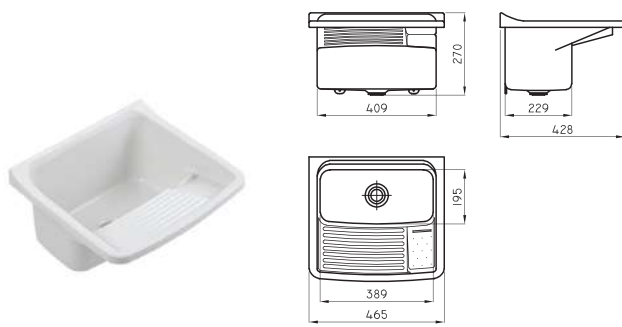

PILETAS LAVADERO
TRAFUL

Para cada espacio de lavadero contamos con un modelo específico. Trafal ofrece en su paleta productos plásticos fabricados en polipropileno, desarrolladas bajo un método de fabricación que garantiza un producto **perdurable en el tiempo**.