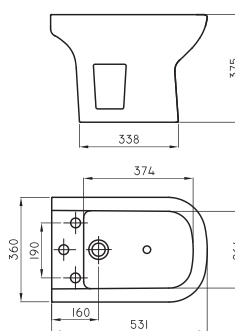

○ BL

Bidét Bari (1 agujero)

BAR-BI-100-BL

Bidét Bari (3 agujeros)

BAR-BI-300-BL