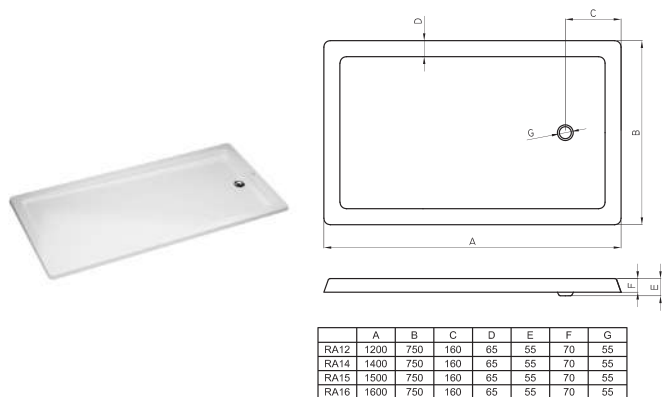

Código	Medidas	Material
KHI-RC-031-BL	1200x750x50	Acrílico coestrudado
KHI-RC-032-BL	1400x750x50	Acrílico coestrudado
KHI-RC-033-BL	1500x750x50	Acrílico coestrudado
KHI-RC-034-BL	1600x750x50	Acrílico coestrudado
KHI-RC-031-NP	1200x750x50	Acrílico coestrudado
KHI-RC-032-NP	1400x750x50	Acrílico coestrudado
KHI-RC-033-NP	1500x750x50	Acrílico coestrudado
KHI-RC-034-NP	1600x750x50	Acrílico coestrudado

○ BL