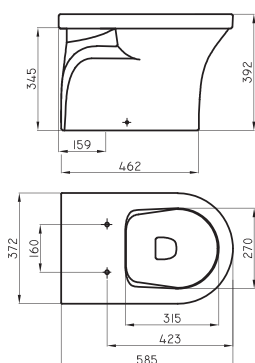

○ BL

Recomendamos uso de depósito de embutir Ferrum o válvula FV

Inodoro corto Varese VSE-IN-002-BL