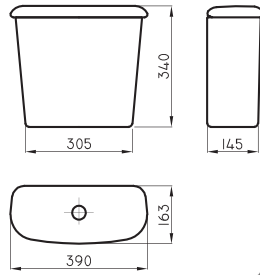

○ BL
Aluminio

Barral fijo recto Espacio 80 cm

ESP-BR-004-BL

○ BL
Aluminio

Barral fijo recto Espacio 95 cm

ESP-BR-005-BL

DEPÓSITOS UNIVERSALES

Los depósitos universales se distinguen por su **versatilidad** al momento de instalarlo y funcionan con cualquier inodoro corto Ferrum.