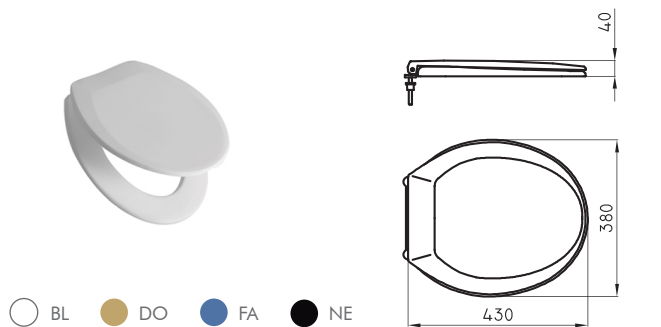

○ BL   ● DO   ● FA   ● NE

Tapa asiento universal Trafal Plus negra   TRA-TP-003-NE
Tapa asiento universal Trafal Plus fuerza aérea   TRA-TP-003-FA
Tapa asiento universal Trafal Plus dorada   TRA-TP-003-DO

Tapa asiento universal Trafal Plus blanca   TRA-TP-003-BL