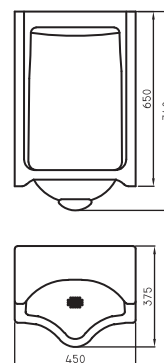

Cartucho para Mingitorio Seco REP-RV-027-00

○ BL
Con alimentación posterior

Mingitorio mural corto antivandálico SVA-MG-005-BL