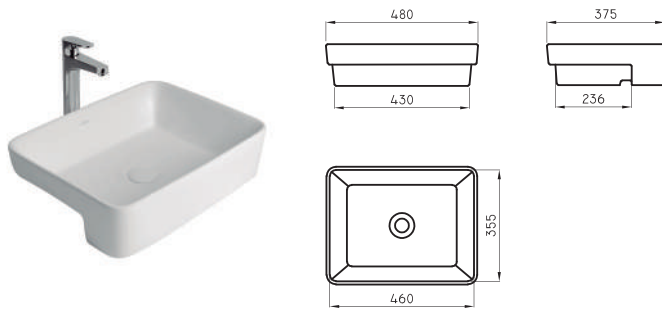

Incluye tapón de porcelana sanitaria con sistema click-clack

Bacha Petra Marmolada Gris grande **PTR-BH-165-MG**

BACHAS Y
LAVATORIOS DE
SEMIENCASTRAR

Las bachas de semiencastre son una **solución audaz** para baños donde el diseño moderno es la consigna. En combinación con un mueble o una mesada garantizan que la zona de higiene de manos sea protagonista.