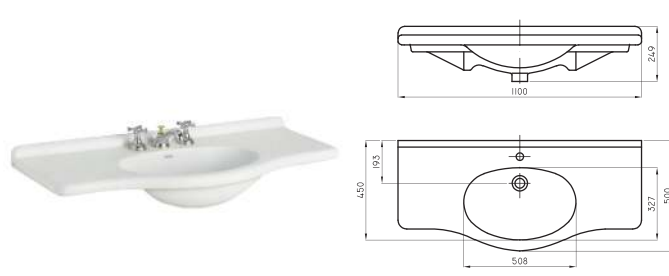

○ BL

Mueble bajo mesada Limoges 110 cm. LIM-MB-004-BL

○ BL

Lavatorio Limoges 85 cm 1 agujero LIM-MS-001-BL

Lavatorio Limoges 85 cm 3 agujeros LIM-MS-002-BL

○ BL

Lavatorio Limoges 110 cm 1 agujero LIM-MS-003-BL