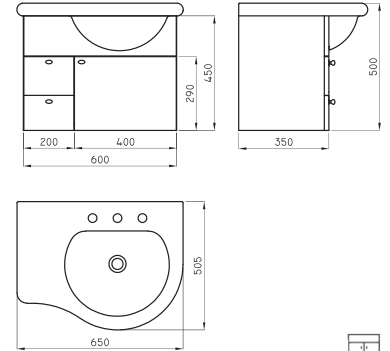

○ BL

Mueble Avignon para colgar 50 cm. AVI-MB-005-BL

○ BL

Mueble Avignon para colgar 65 cm. AVI-MB-013-BL

○ BL

Con cajon | Frente blanco laqueado

Mueble Avignon para lavatorio 50 cm. AVI-MB-006-BL

○ BL