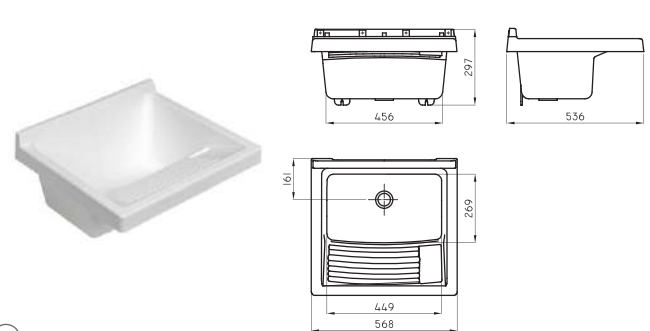

○ BL

Polipropileno

Pileta para lavadero 26 L **TRA-PD-001-BL**