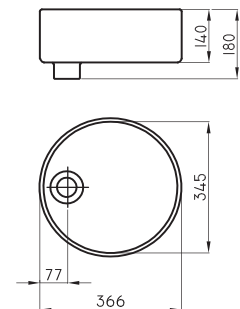

○ BL

TOR-BH-047-BL