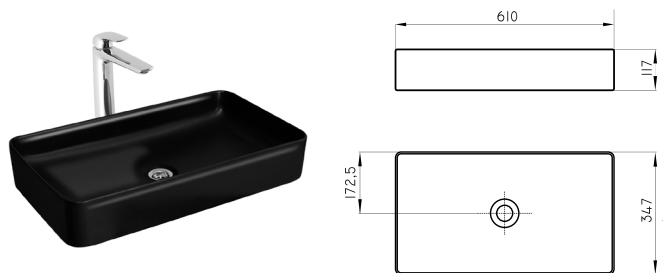

● NE

Negro brillante

Bacha Country Baja II Negra CTY-BH-162-NE