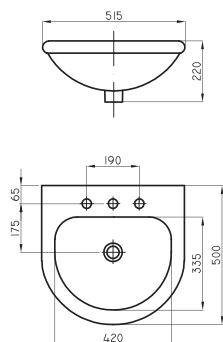

Mueble Avignon para lavatorio 50 cm. AVI-MB-003-BL

○ BL

Sin cajones | Frente blanco laqueado

○ BL