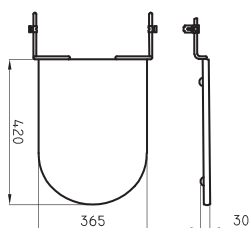

Tapa asiento Avignon

Código	Material	Bisagra	Cierre suave
QUB-TP-004-BL	Urea | UF	Cromada	No
QUB-TP-002-BL	Madera | MDF	Cromada	No

○ BL

Tapa bidet Qubiq