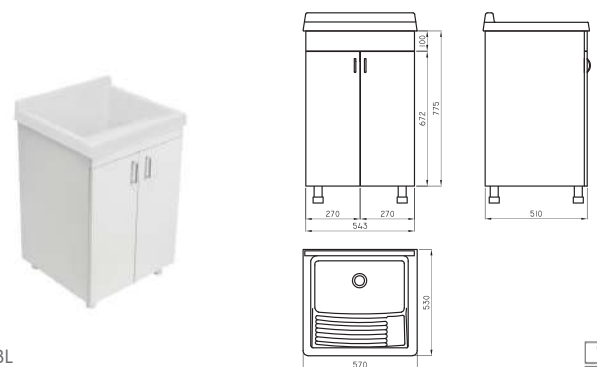

Polipropileno | De 360 mm

Lavatorio Traful - 4 litros **TRA-PD-006-BL**

○ BL

Polipropileno | De 400 mm

Lavatorio Traful - 9 litros **TRA-PD-007-BL**

○ BL

Desarmado | No incluye pileta lavadero

Mueble para pileta lavadero **TRA-MB-001-BM**