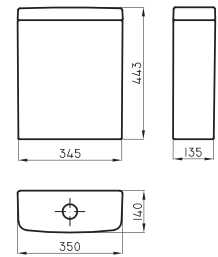

○ BL

Depósito touchless doble descarga Temple

Depósito de apoyar doble descarga Temple TEM-DP-010-BL