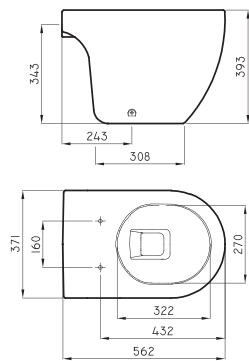

○ BL

Recomendamos uso de depósito de embutir Ferrum o válvula FV

Inodoro corto Fontana

FON-IN-001-BL