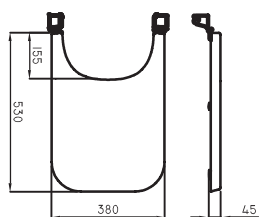

Código	Material	Bisagra	Cierre suave
MIL-TP-001-BL	Urea | UF	Cromada	Si
MIL-TP-006-BL	Madera | MDF	Cromada	No

○ BL

Tapa bidet Milena