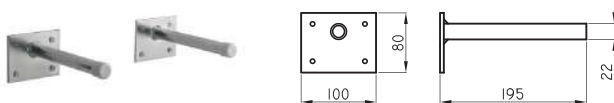

● WE - BL | Wengue y blanco

MDF - Incluye elementos de sujeción

Mueble de colgar Marina 65 cm

MAR-MB-002-WE

● WE - BL | Wengue y blanco

MDF - Incluye elementos de sujeción

Mueble de colgar Marina 85 cm

MAR-MB-005-WE