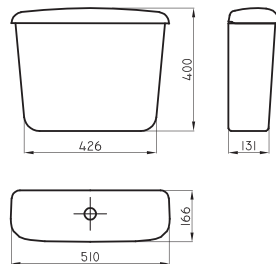

○ BL

○ BL

○ BL

Incluye kit de instalación

○ BL

Incluye kit de instalación

○ BL ● FA ● DO

○ BL ● FA ● DO

○ BL

○ BL