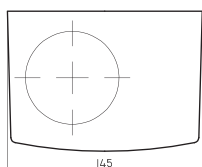

○ BL
8 piezas

Juego de accesorios Marina

MAR-JG-001-BL

○ BL

Accesorios Línea Marina jabonera chica MAR-JB-003-BL

○ BL

Accesorios Línea Marina portarrollo

MAR-PR-002-BL

○ BL

Con agarradera

Accesorios Línea Marina jabonera

MAR-JB-004-BL

○ BL

Accesorios Línea Marina toallero integral MAR-TO-002-BL

○ BL

Accesorios Línea Marina vaso

MAR-PV-004-BL

Accesorios Línea Marina portavaso

MAR-PV-002-BL

○ BL

Accesorios Línea Marina percha simple

MAR-PE-002-BL