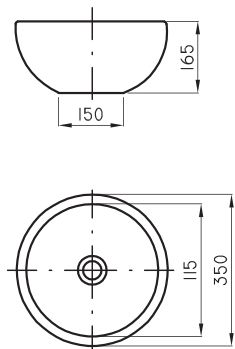

● RO

Bacha Persis roja

PRS-BH-022-RO