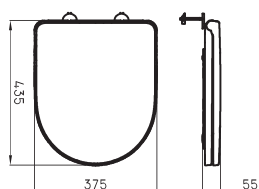

Tapa asiento Trento

Código	Material	Bisagra	Cierre suave
VNT-TP-004-BL	Urea | UF	Cromada	Si
VNT-TP-002-BL	Madera | HDF	Cromada	No
VNT-TP-003-BL	Madera | HDF	Plástica	No

○ BL