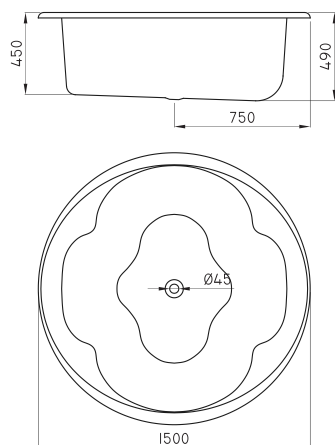

○ BL

Se instala con 2 frentes de acrílico OPC-OH-022-BL
Línea disponible para hidromasajes

Bañera Khios Rhonda

KHI-IS-001-BL