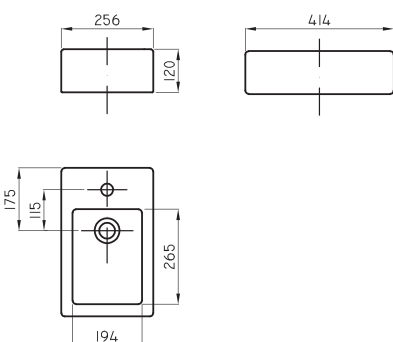

○ BL ● NE ● WE

Mueble para lavatorio Toilette wengue ARM-MB-008-WE

Mueble para lavatorio Toilette negro ARM-MB-008-NE

Mueble para lavatorio Toilette blanco ARM-MB-008-BL

○ BL ● NE ● WE

Mueble para lavatorio Toilette grande wengue ARM-MB-009-WE

Mueble para lavatorio Toilette grande roble as. ARM-MB-009-RA

Mueble para lavatorio Toilette grande blanco ARM-MB-009-BL

○ BL

Lavatorio Tori Toilette TOR-MS-001-BL