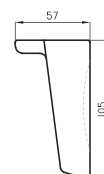

○ BL

Accesorios Línea Marina jabonera chica

MAR-JB-003-BL