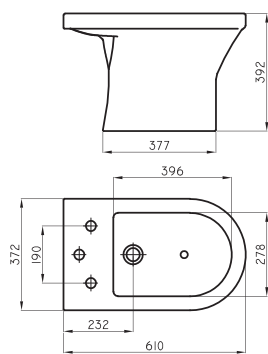

Inodoro corto Varese VSE-IN-002-BL

○ BL

Bidet Varese (1 agujero)

VSE-BI-101-BL

○ BL

Bidet Varese (3 agujeros)

VSE-BI-301-BL

○ BL