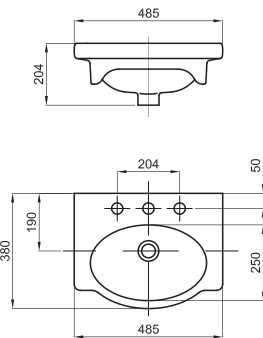

Mueble Venecia 48 cm. de colgar wengue VNC-MB-003-WE
Mueble Venecia 48 cm. de colgar blanco VNC-MB-002-BL

○ BL