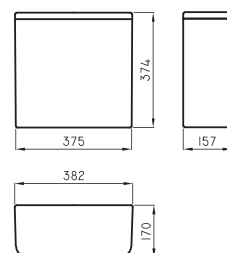

○ BL

Depósito touchless doble descarga Veneto VNT-DP-010-BL