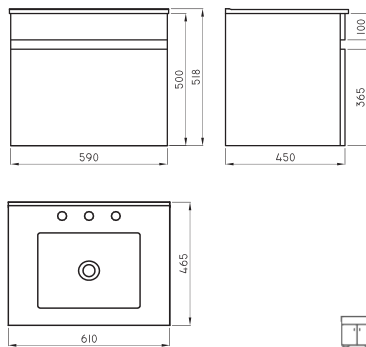

○ BL ● MO

Mueble de pie Cadria 60 cm blanco CDR-MB-010-BL

Mueble de pie Cadria 60 cm marrón CDR-MB-010-MO

○ BL ● MO

Mueble de pie Cadria 75 cm blanco CDR-MB-017-BL

Mueble de pie Cadria 75 cm marrón CDR-MB-017-MO