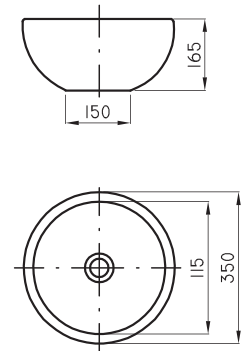

● CE

Bacha Persis celeste

PRS-BH-022-CE