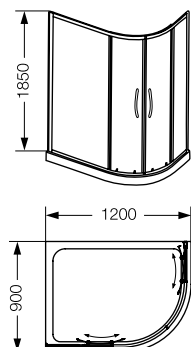

Código	Medidas	Vidrio	Perfil
KHI-BX-005-CR	1200X900	Transparente	Aluminio brillante

Box de ducha Khios semicircular