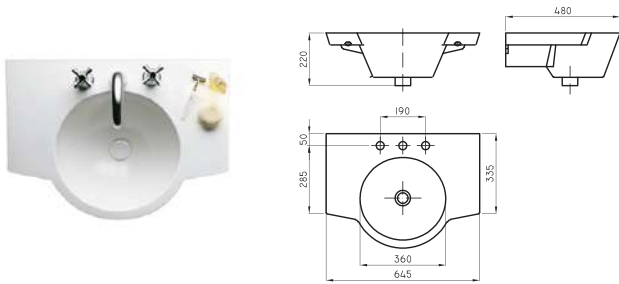

○ BL

Lavatorio Marina 65 cm (3 agujeros)

MAR-MS-301-BL

Lavatorio Marina 65 cm (1 agujero)

MAR-MS-101-BL