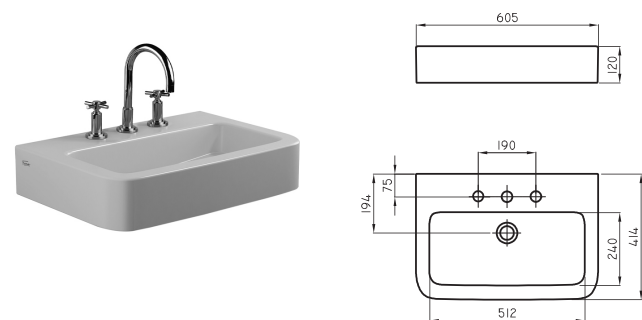

○ BL

Bacha Milos rectangular fina   **MLS-BH-001-BL**

○ BL

Bacha Country baja   **CTY-BH-091-BL**

○ BL

Bacha Country   **CTY-BH-112-BL**

○ BL   ● NS   ● NE

Ver modelos de color en página 78

Bacha Country baja II   **CTY-BH-162-BL**

○ BL

○ BL

● MG   ● MN

Incluye tapón de porcelana sanitaria con sistema click-clack

Bacha Petra Marmolada Gris chica   **PTR-BH-166-MG**

● MG   ● MN

Incluye tapón de porcelana sanitaria con sistema click-clack

Bacha Petra Marmolada Gris grande   **PTR-BH-165-MG**