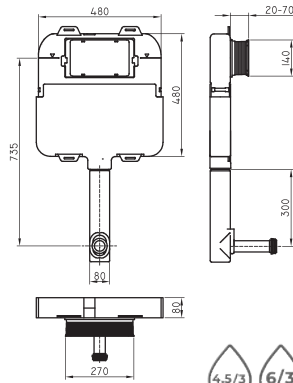

Teclas para depósito de embutir extrachato

○ BL

Apto para inodoros cortos

Depósito de embutir extrachato

DGU-DP-003-BL