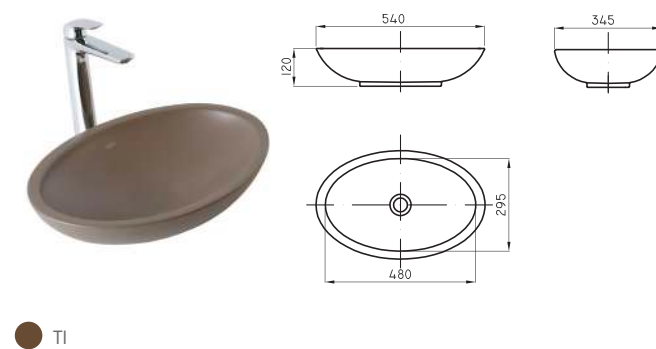

● TI

Bacha Citera Terra CTR-BH-026-TI