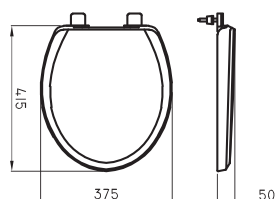

Tapa asiento Bari

Código	Material	Bisagra	Cierre suave
ATU-TP-003-BL	Urea | UF	Plástica	Si
ATU-TP-002-BL	Plástica | PP	Plástica	Si
ATU-TP-004-BL	Madera | HDF	Plástica	No
ATU-TP-001-BL	Madera | MDF	Plástica	No
ATU-TP-005-BL	Madera | HDF	Cromada	No
AND-TP-005-BL	Plástica | PP	Plástica	No
ATU-TP-007-BL	Urea	Metálico	Si

○ BL

Tapa asiento redondeado