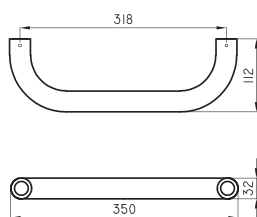

Barral rebatible Espacio 60 cm

ESP-BR-017-BL

○ BL

Barral fijo tipo "L" Espacio (derecho)

ESP-BR-020-BL

Barral fijo tipo "L" Espacio (izquierdo)

ESP-BR-023-BL

○ BL
Aluminio