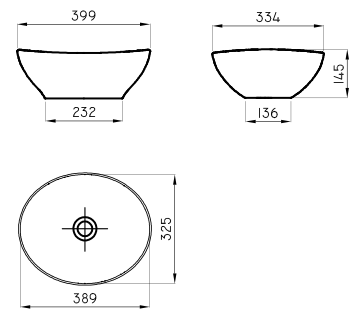

○ BL

Bacha Tori Cuenco

TOR-BH-067-BL