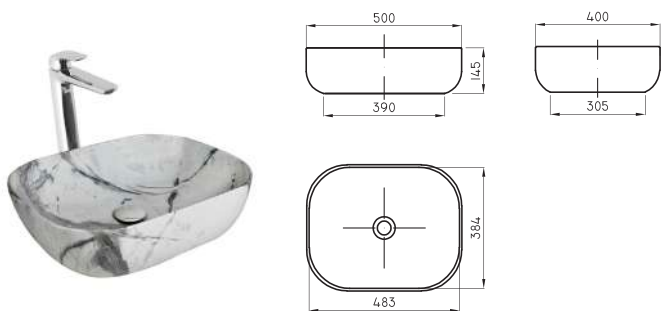

● MN

Incluye tapón de porcelana sanitaria con sistema click-clack

Bacha Petra Marmolada Negra chica PTR-BH-166-MN

● MN

Incluye tapón de porcelana sanitaria con sistema click-clack

Bacha Petra Marmolada Negra grande PTR-BH-165-MN