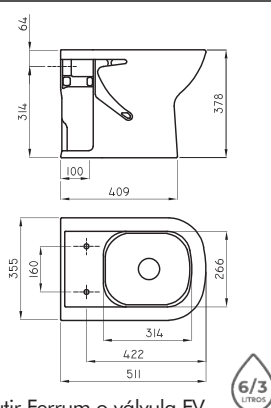

○ BL

Recomendamos uso de depósito de embutir Ferrum o válvula FV