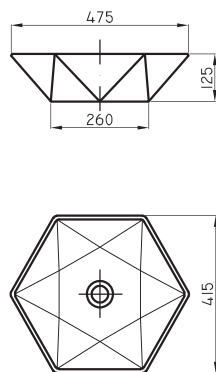

○ BL

Bacha Milos Estrella

MLS-BH-004-BL