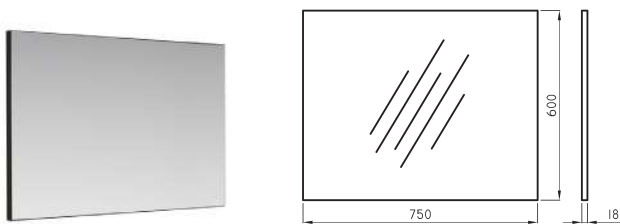

● RA ● WE

Espejo Cadria roble aserrado

CDR-ES-001-RA

Espejo Cadria wengue

CDR-ES-001-WE

VANITORYS
MARINA

La línea de vanitorys Marina está diseñada para acompañar desde la estética. Diseñados para espacios ordenados y modernos, los muebles colgantes Marina son una **gran elección para realzar tu proyecto.**