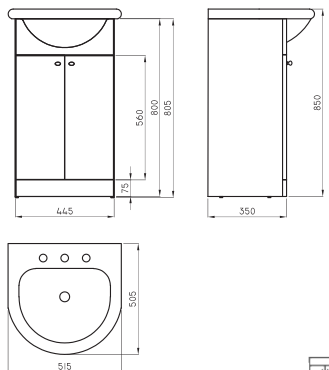

Mueble Avignon para lavatorio 50 cm. AVI-MB-006-BL

○ BL

Con cajon | Frente blanco laqueado

○ BL

Sin cajones | Frente blanco laqueado