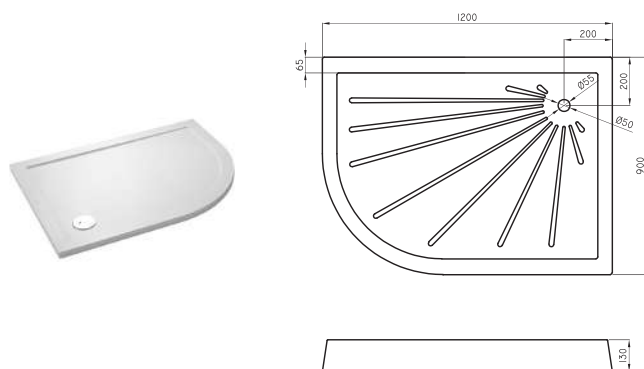

Receptáculo rectangular Niza

Código	Medidas	Material	Posición
KHI-RC-026-BL	1200x900x40	Acrílico	Derecho
KHI-RC-027-BL	1200x900x40	Acrílico	Izquierdo

○ BL

No incluye desagüe. Utilizar REP-RV-115-00

Receptáculo extra playo