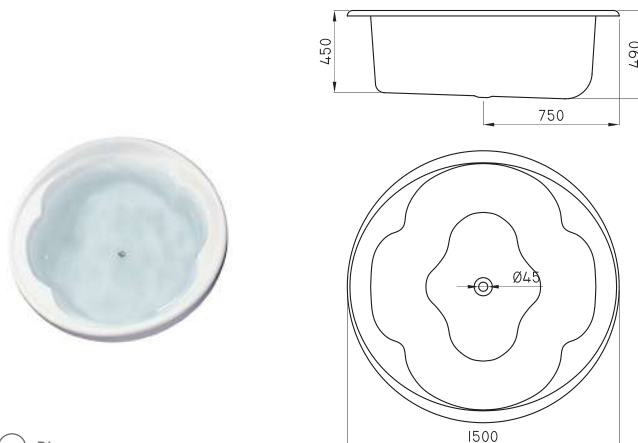

Bañera Khios Mural

○ BL

Se instala con 2 frentes de acrílico OPC-OH-022-BL
Línea disponible para hidromasajes

Bañera Khios Rhonda

KHI-IS-001-BL