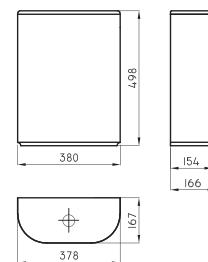

○ BL ● NE

Depósito touchless doble descarga Marina MAR-DP-010-BL

Depósito de apoyar doble descarga Marina MAR-DP-003-BL