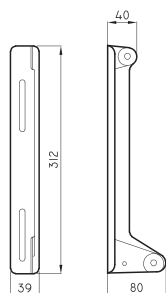

○ BL

Aluminio

Soporte basculante para lavatorio Espacio

ESP-ST-001-BL