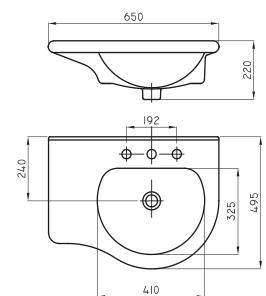

Mueble Avignon para lavatorio 65 cm AVI-MB-011-BL

○ BL