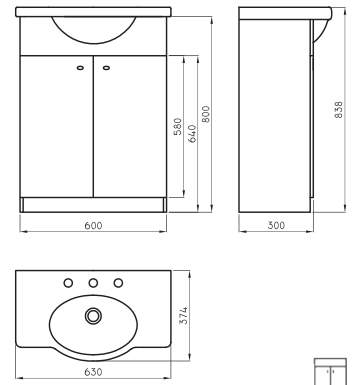

Mueble Venecia 64 cm. de apoyar VNC-MB-021-BL