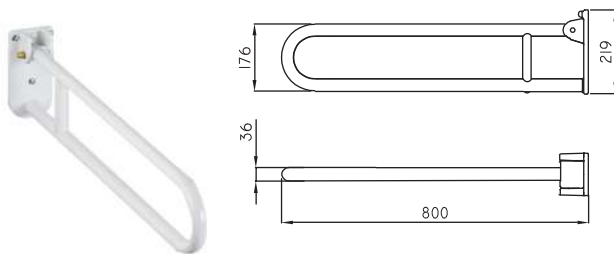

○ BL

Barral Línea Espacio rebatible 60 cm

ESP-BR-017-BL

ESP-BR-019-BL

○ BL

ESP-BR-023-BL

Barral fijo tipo "L" derecho

ESP-BR-020-BL