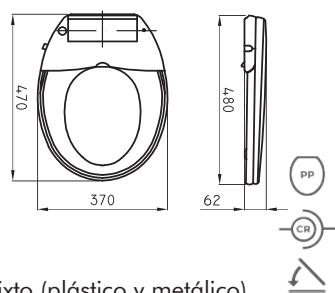

Cierre suave - PP - Herraje mixto (plástico y metálico)

Tapa asiento con sistema bidet redondeada TRA-TP-005-BL