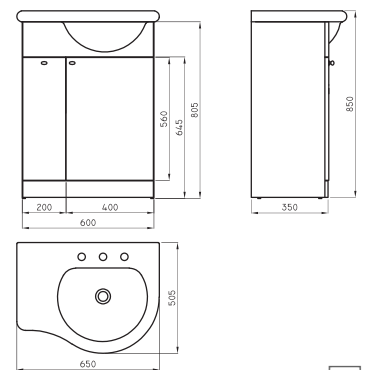

Con cajon | Frente blanco laqueado

Mueble para lavatorio 65 cm. AVI-MB-014-BL

○ BL

Sin cajones | Frente blanco laqueado

Mueble Avignon para lavatorio 50 cm. AVI-MB-003-BL

○ BL

Sin cajones | Frente blanco laqueado