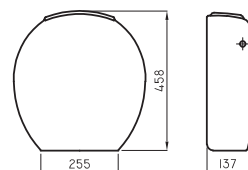

Depósito de colgar Espacio 6 lts

ESP-DP-001-BL