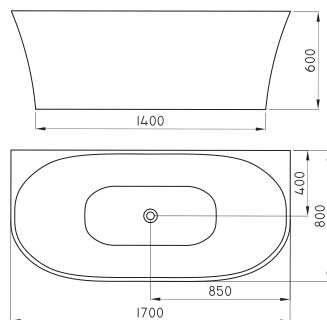

○ BL

Bañera Khios Mural

KHI-IS-011-BL