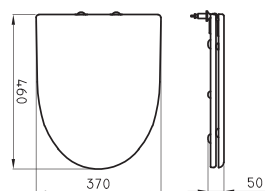

○ BL ● NE

Tapa asiento Marina

Código	Material	Bisagra	Cierre suave
MAR-TP-015-BL	Urea | UF	Cromada	Si
MAR-TP-012-BL	Madera | MDF	Cromada	No
MAR-TP-012-NE	Madera | MDF	Cromada	No