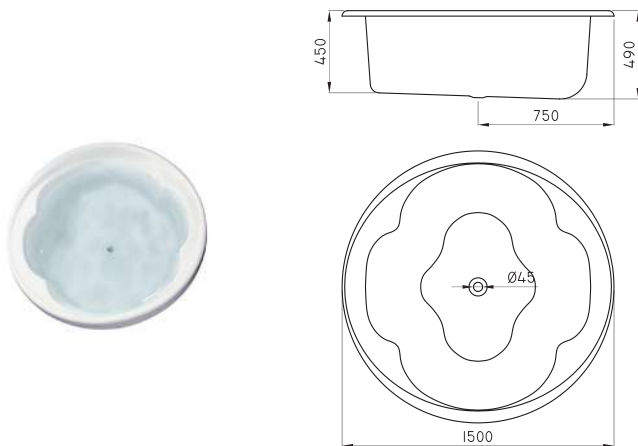

Código	Medidas	Material
KHI-IS-001-BL	1500x1500x490	Acrílico

○ BL

Se instala con 2 frentes de acrílico OPC-OH-022-BL | Línea disponible para hidromasajes | Ver siguiente sección