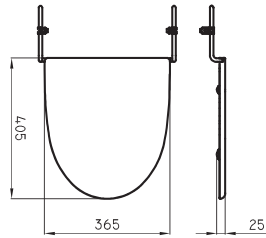

Código	Material	Bisagra	Cierre suave
MAR-TP-009-BL	Urea | UF	Cromada	No
MAR-TP-008-BL	Madera | MDF	Cromada	No
MAR-TP-008-NE	Madera | MDF	Cromada	No

○ BL ● NE