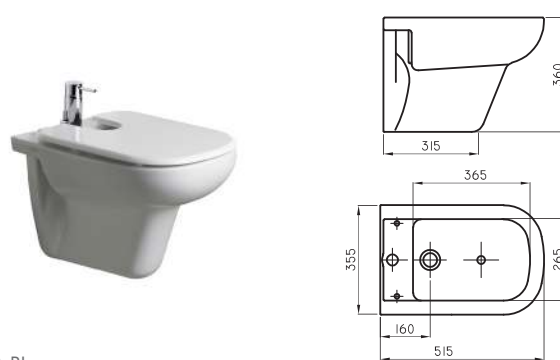

○ BL

Se instala con soporte para artefactos de colgar

Bidet Bari de colgar **BAR-BI-111-BL**

○ BL

Tapa asiento Bari

Código	Material	Bisagra	Cierre suave
BAR-TP-010-BL	Urea | UF	Cromada	Si
BAR-TP-009-BL	Plástica | PP	Cromada	Si
BAR-TP-005-BL	Madera | MDF	Plástica	No
BAR-TP-011-BL	Madera | HDF	Plástica	No
BAR-TP-012-BL	Madera | HDF	Cromada	No
BAR-TP-013-BL	Plástica | PP	Plástica	No