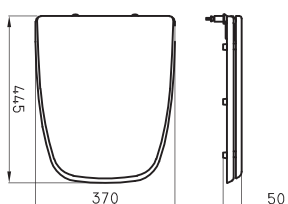

Tapa asiento Verona

Código	Material	Bisagra	Cierre suave
MNO-TP-004-BL	Madera | MDF	Cromada	No
MNO-TP-004-BS	Madera | MDF	Cromada	No
MNO-TP-003-JA	Madera | MDF	Cromada	No

○ BL ○ BS ○ JA

Tapa asiento Milano