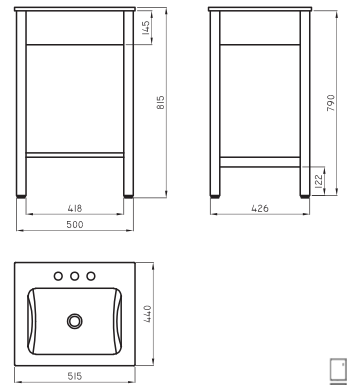

● WE ● MO

○ BL

● WE ● MO

● MO

● WE ● RA

○ BL