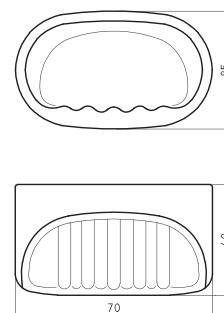

○ BL

Accesorios Línea Fix jabonera chica

AFX-JB-020-BL