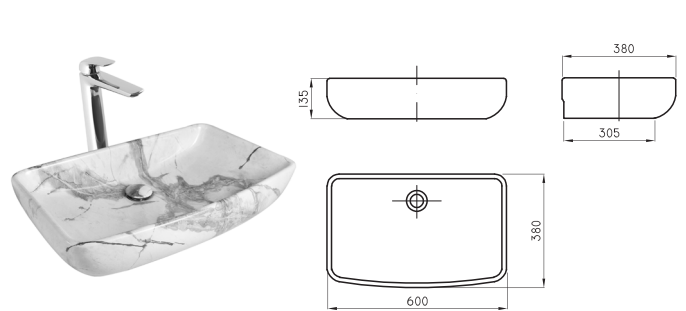

● MG

Incluye tapón de porcelana sanitaria con sistema click-clack

Bacha Petra Marmolada Gris grande PTR-BH-165-MG