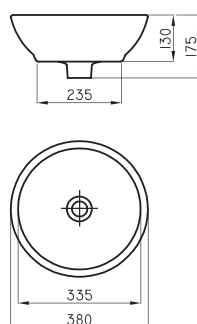

○ BL ● MN ● MA ● MV ● MR
Ver modelos de color en página 77

Bacha Tori Vasija Redonda

TOR-BH-045-BL