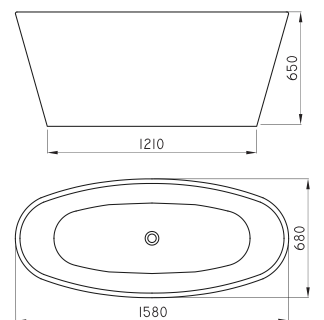

○ BL

Bañera Khios Oval

KHI-IS-006-BL