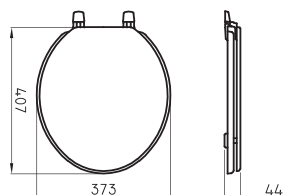

Tapa asiento Pilar

Código	Material	Bisagra	Cierre suave
DOR-TP-003-GS	Madera | MDF	Plástica	No
DOR-TP-003-RS	Madera | MDF	Plástica	No

● GS ● RS