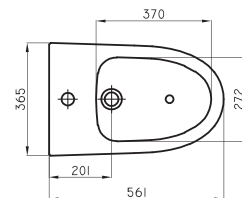

○ BL ● NE

Se instala con soporte para artefactos de colgar

Bidet de colgar Marina

MAR-BI-111-BL