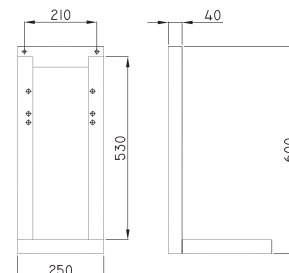

Tapa asiento con sistema bidet Marina

TRA-TP-006-BL

Incluye elementos de fijación
Opciones de altura superior del sanitario (sin tapa): 49 - 43 - 40 cm

Soporte para artefactos de colgar

REP-CI-001-00

LÍNEA MARINA