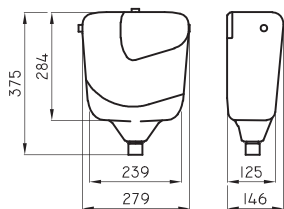

○ BL

6 litros

Depósito de colgar elevado

TRA-DP-002-BL