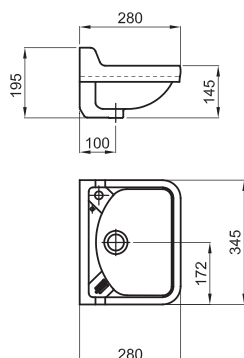

○ BL
(1 agujero)

Lavatorio colegial

SVA-LV-001-BL