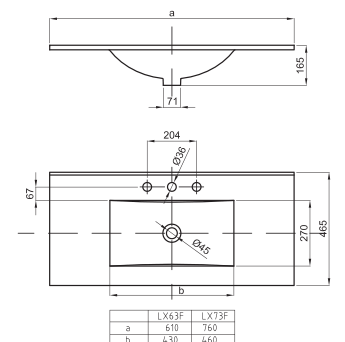

○ BL

Lavatorio Cadria de 75 cm. 1 agujero CDR-MS-005-BL

Lavatorio Cadria de 75 cm. 3 agujeros CDR-MS-006-BL