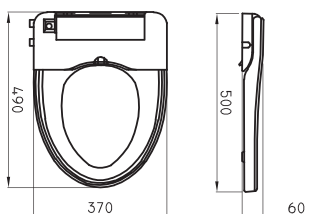

Código	Material	Bisagra	Cierre suave
TRA-TP-006-BL	Plástica | PP	Plástica/metálica	Si

○ BL

Tapa asiento con sistema bidet Marina