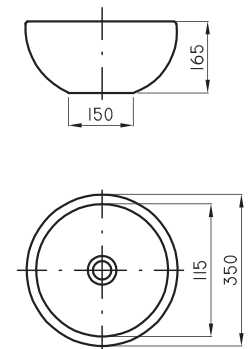

● AM

Bacha Persis amarilla

PRS-BH-022-AM