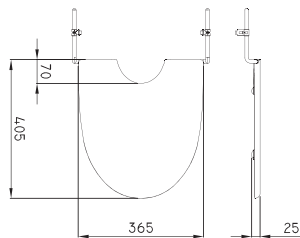

Tapa bidet Milena

Código	Material	Bisagra	Cierre suave
MAR-TP-003-BL	Urea | UF	Cromada	No
MAR-TP-002-BL	Madera | MDF	Cromada	No
MAR-TP-002-NE	Madera | MDF	Cromada	No

☐ BL ☒ NE

Tapa bidet Marina (1 agujero)