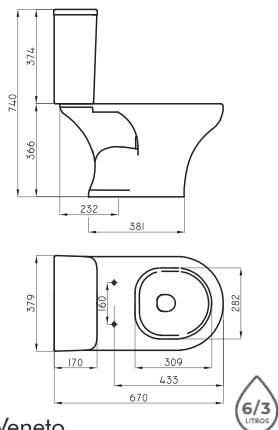

Inodoro largo Veneto VNT-IN-004-BL

○ BL

Se instala con depósito de apoyar Veneto