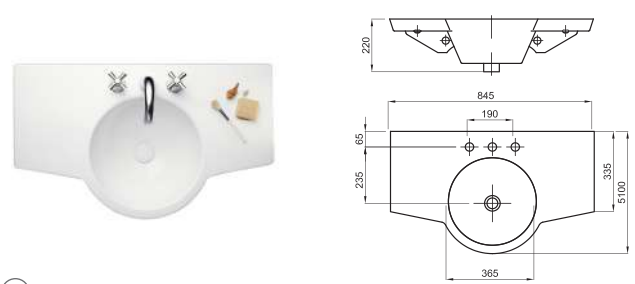

MAR-MS-301-BL

Lavatorio Marina 65 cm (1 agujero)

MAR-MS-101-BL

○ BL

Lavatorio Marina 85 cm (3 agujeros)

MAR-MS-304-BL

Lavatorio Marina 85 cm (1 agujero)

MAR-MS-104-BL