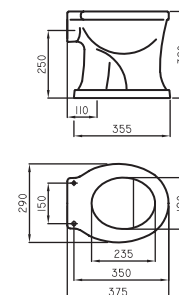

○ BL
Inodoro para niños

SVA-IN-003-BL