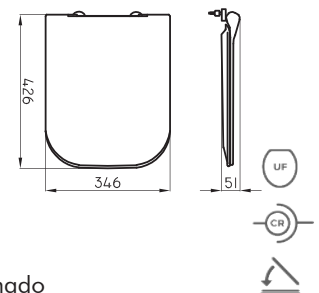

○ BL

* FV

Bidet Temple (1 agujero)

TEM-BI-100-BL

○ BL

* FV

Bidet Temple (3 agujeros)

TEM-BI-300-BL