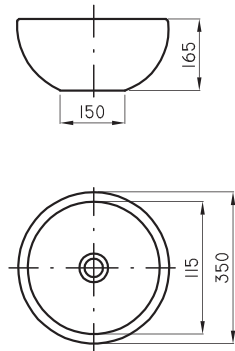

● TI

Bacha Persis terra

PRS-BH-022-TI