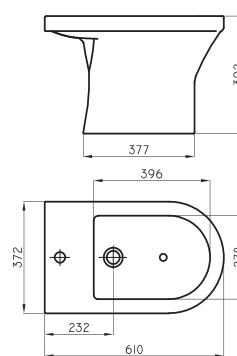

○ BL

Bidet Varese (1 agujero)

VSE-BI-101-BL