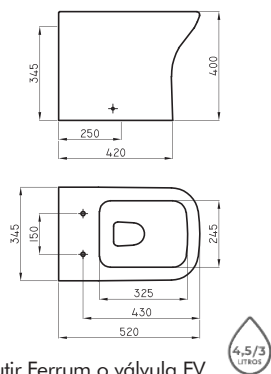

○ BL

Depósito touchless doble descarga Temple

Depósito de apoyar doble descarga Temple TEM-DP-010-BL

○ BL

Recomendamos uso de depósito de embutir Ferrum o válvula FV

Inodoro corto Temple

TEM-IN-001-BL