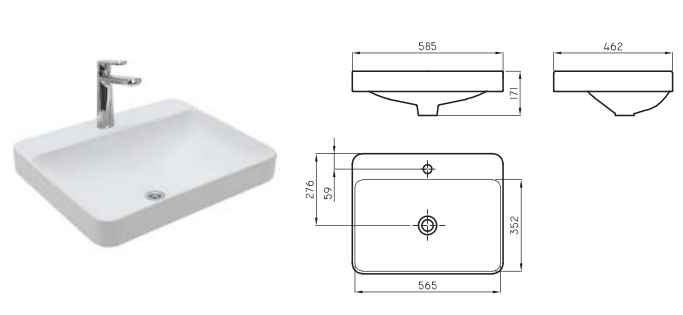

○ BL

Lavatorio Dongio

DON-BH-071-BL