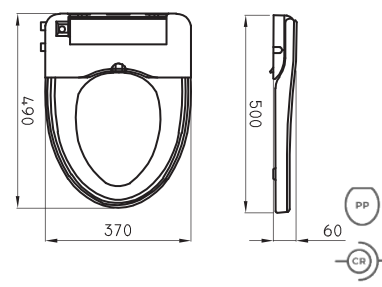

○ BL

Cierre suave - PP - Herraje mixto (plástico y metálico)

Tapa asiento con sistema bidet Marina TRA-TP-006-BL