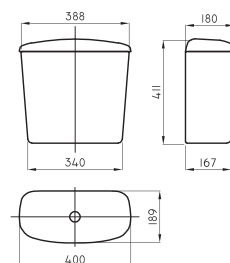

Se instala con depósito de apoyar Mayo

Inodoro largo Mayo

MAY-IN-004-BL

Depósito de apoyar simple descarga Mayo DGU-DP-002-BL

Se instala con depósito de colgar Mayo

Incluye kit de instalación

Inodoro corto Mayo