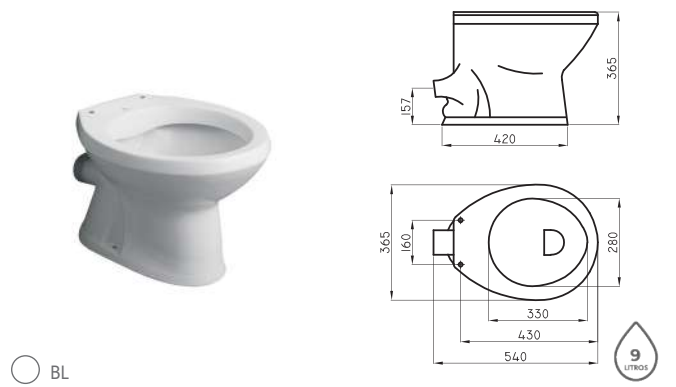

Inodoro corto Andina descarga a la pared SVA-IN-002-BL