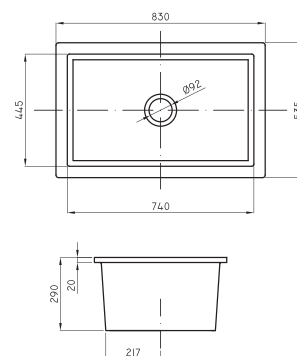

○ BL

Incluye sopapa

Bacha Country cocina grande

PIL-PC-003-BL