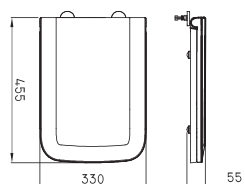

○ BL ● NE

Tapa asiento Marina

Código	Material	Bisagra	Cierre suave
TEM-TP-001-BL	Urea UF	Cromada	Si

○ BL

Tapa asiento Temple

Código	Material	Bisagra	Cierre suave
TRE-TP-004-BL	Urea UF	Cromada	Si
TRE-TP-001-BL	Madera HDF	Plástica	No
TRE-TP-002-BL	Madera HDF	Cromada	No