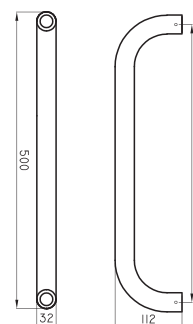

Barral fijo tipo "L" Espacio (izquierdo)

○ BL
Aluminio

Barral fijo recto Espacio 50 cm

ESP-BR-002-BL