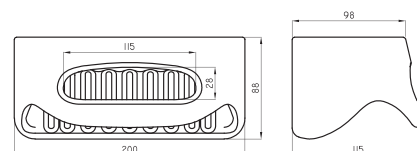

○ BL
7 piezas

Juego de accesorios Fix

AFX-JG-010-BL

○ BL

Accesorios Línea Fix jabonera chica

AFX-JB-020-BL

○ BL

Accesorios Línea Fix jabonera grande

AFX-JB-027-BL

○ BL

Con agarradera

Accesorios Línea Fix jabonera

AFX-JB-034-BL

○ BL

Accesorios Línea Fix portarollo

AFX-PR-014-BL

○ BL

Accesorios Línea Fix toallero integral

AFX-TO-005-BL

○ BL

Accesorios Línea Fix percha simple

AFX-PE-019-BL

○ BL

Accesorios Línea Fix porta vaso y cepillo

AFX-PV-015-BL