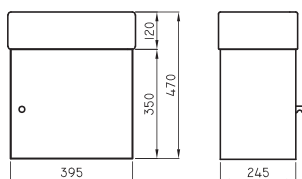

○ BL ● NE ● WE

Mueble para lavatorio Toilette wengue ARM-MB-008-WE

Mueble para lavatorio Toilette negro ARM-MB-008-NE

Mueble para lavatorio Toilette blanco ARM-MB-008-BL