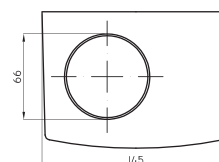

○ BL

Accesorios Línea Marina vaso

MAR-PV-004-BL

Accesorios Línea Marina portavaso

MAR-PV-002-BL