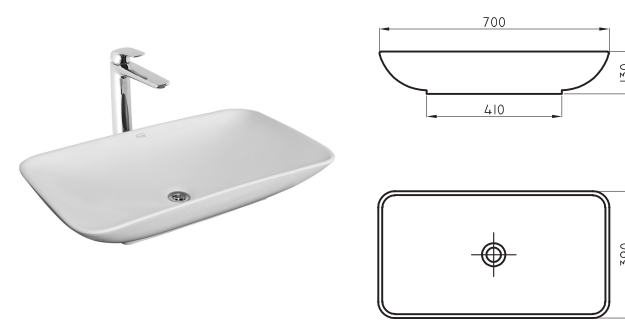

○ BL

Bacha Milos rectangular fina   **MLS-BH-001-BL**

○ BL

Bacha Country baja   **CTY-BH-091-BL**

○ BL

Bacha Country   **CTY-BH-112-BL**

○ BL   ● NS   ● NE

Ver modelos de color en página 78

Bacha Country baja II   **CTY-BH-162-BL**

○ BL

○ BL

● MG   ● MN

Incluye tapón de porcelana sanitaria con sistema click-clack

Bacha Petra Marmolada Gris chica   **PTR-BH-166-MG**

● MG   ● MN

Incluye tapón de porcelana sanitaria con sistema click-clack

Bacha Petra Marmolada Gris grande   **PTR-BH-165-MG**