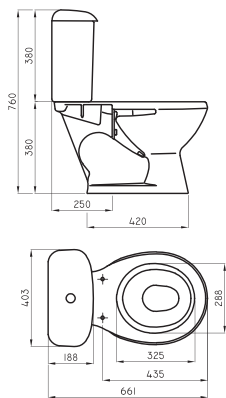

BAR-LV-300-BL

Lavatorio Bari (1 agujero)

BAR-LV-100-BL

Columna Lavatorio Bari

BAR-CL-001-BL

LÍNEA
MAYO

De **rasgos simples y nobles**, nuestra línea Mayo está equipada para ofrecer confort y calidad en cada uno de tus proyectos.