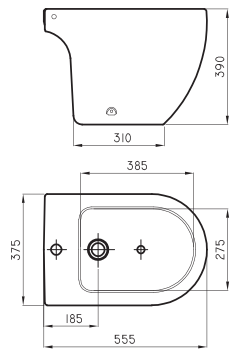

Bidet Fontana (1 agujero)

FON-BI-101-BL