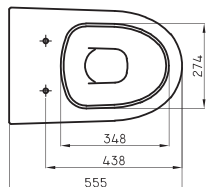

○ BL ● NE

Sugerimos su instalación con válvula FV
Se instala con soporte para artefactos de colgar

Inodoro de colgar Marina

MAR-IN-009-BL