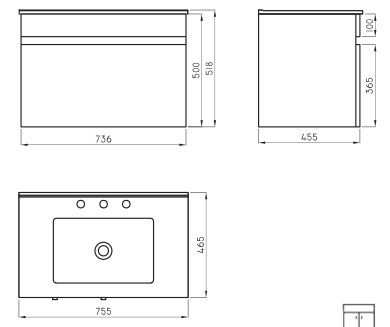

● WE ● RA

Mueble Cadria de colgar 75 cm roble aserrado CDR-MB-015-RA

Mueble Cadria de colgar 75 cm wengue CDR-MB-015-WE