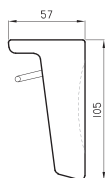

○ BL

Juego de accesorios Marina

MAR-JG-001-BL

○ BL

Accesorios Línea Marina jabonera chica

MAR-JB-003-BL

○ BL

Accesorios Línea Marina portarrollo

MAR-PR-002-BL

○ BL

Con agarradera

Accesorios Línea Marina jabonera

MAR-JB-004-BL

○ BL

Accesorios Línea Marina toallero integral

MAR-TO-002-BL

○ BL

Accesorios Línea Marina vaso

MAR-PV-004-BL

Accesorios Línea Marina portavaso

MAR-PV-002-BL

○ BL

Accesorios Línea Marina percha simple

MAR-PE-002-BL