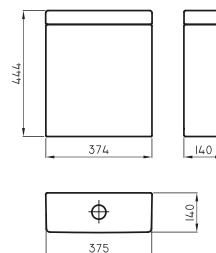

○ BL

Depósito touchless doble descarga Fontana FON-DP-010-BL

Depósito de apoyar doble descarga Fontana FON-DP-001-BL