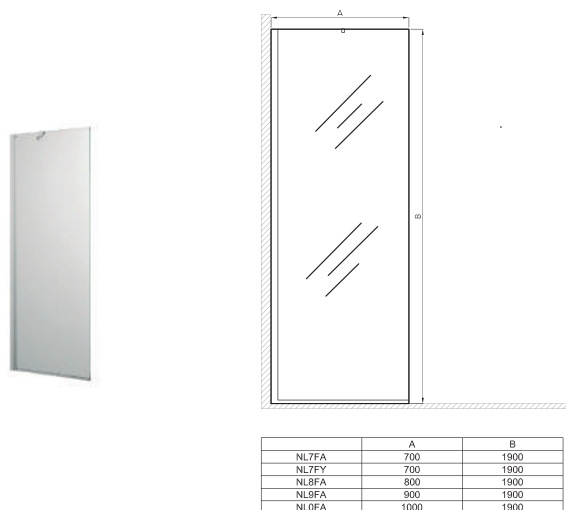

Receptáculo extra playo

MAMPARAS

Incorporar una mampara Ferrum en tu proyecto es una oportunidad para definir el área de ducha de una forma moderna y estética.

El vidrio permite una **sencilla limpieza**, mientras que su transparencia aporta **sensación de amplitud en el baño**.