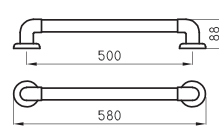

○ BL ● NE ● RO

Barral de apoyo recto 50 cm rojo
Barral de apoyo recto 50 cm negro

Barral de apoyo recto 50 cm blanco   **ESP-BR-014-BL**

TRAFUL

ESP-BR-014-RO
ESP-BR-014-NE