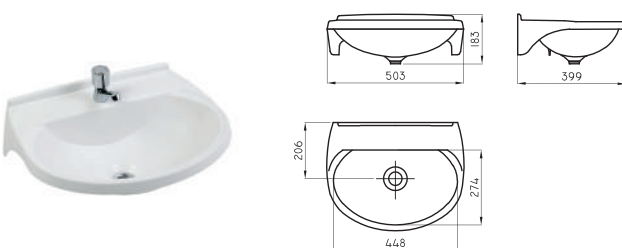

Polipropileno | De 360 mm

Lavatorio Traful - 4 litros **TRA-PD-006-BL**

○ BL

Polipropileno | De 400 mm

Lavatorio Traful - 9 litros **TRA-PD-007-BL**

○ BL

Desarmado | No incluye pileta lavadero

Mueble para pileta lavadero **TRA-MB-001-BM**