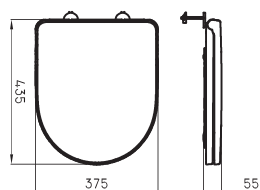

○ BL

Tapa asiento Fontana / Veneto / Varese

Código	Material	Bisagra	Cierre suave
VNT-TP-004-BL	Urea | UF	Cromada	Si
VNT-TP-002-BL	Madera | HDF	Cromada	No
VNT-TP-003-BL	Madera | HDF	Plástica	No

* Recomendamos el uso de grifería FV