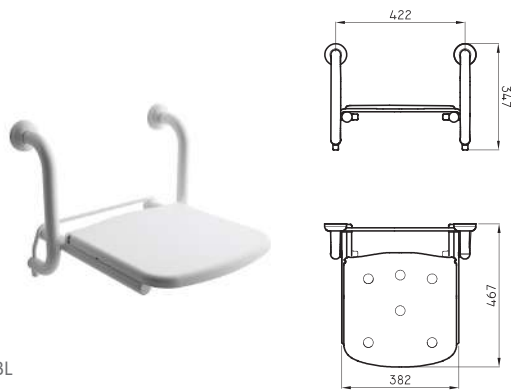

Los barrales de seguridad son un aliado fundamental para instalar en el baño, específicamente cuando pensamos en los niños, adultos mayores y personas con movilidad reducida. Es por eso que incluirlos en tu proyecto contribuye a una **experiencia segura** para todos ellos. La línea Espacio está diseñada en aluminio, mientras que Trafal está fabricada en PVC de alta resistencia.