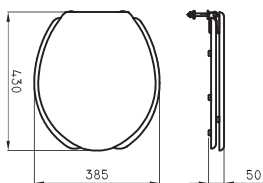

○ BL

Tapa asiento redondeado

Código	Material	Bisagra	Cierre suave
ESP-TP-006-BL	Madera HDF	Plástica	No

○ BL

Asiento inodoro Espacio

Código	Material	Bisagra	Cierre suave
ESP-TP-007-BL	Madera HDF	Plástica	No