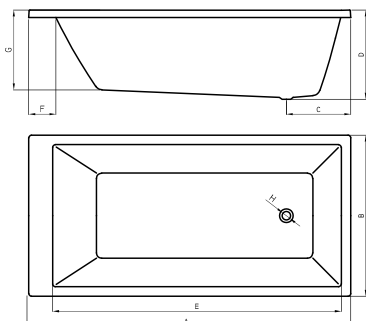

Bañera Atuel

	A	B	C	D	E	F	G	H
BN12	1200	750	300	420	1020	130	380	45
BN14	1400	750	300	420	1220	130	380	45
BN15	1500	750	300	420	1320	130	380	45
BN16	1600	750	300	420	1420	130	365	45
BN17	1700	800	300	420	1520	120	365	45
BN18	1800	800	300	420	1620	120	365	45

Código	Medidas	Material
NIZ-BA-002-BL	1200x750x400	Acrílico
NIZ-BA-003-BL	1400x750x400	Acrílico
NIZ-BA-005-BL	1500x750x400	Acrílico
NIZ-BA-006-BL	1600x750x400	Acrílico
NIZ-BA-007-BL	1700x800x400	Acrílico
NIZ-BA-008-BL	1800x800x400	Acrílico
NIZ-BA-009-BL	1800x1200x450	Acrílico

○ BL

Línea disponible para hidromasajes | Ver siguiente sección

Bañera Niza