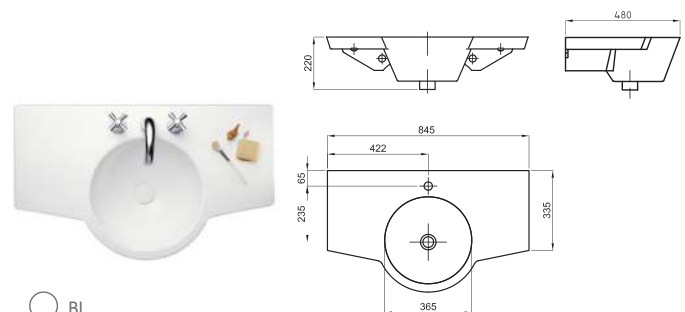

MAR-MB-005-WE

○ BL

Incluye tapón de porcelana sanitaria
Lavatorio Marina 65 cm (3 agujeros)

MAR-MS-301-BL

Lavatorio Marina 65 cm (1 agujero)

MAR-MS-101-BL

○ BL

Incluye tapón de porcelana sanitaria
Lavatorio Marina 85 cm (3 agujeros)