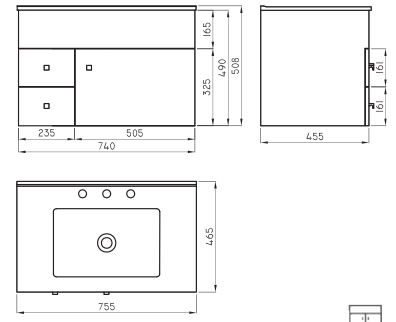

○ BL ● MO

Mueble Cadria de colgar 75 cm blanco CDR-MB-014-BL

Mueble Cadria de colgar 75 cm marrón CDR-MB-014-MO