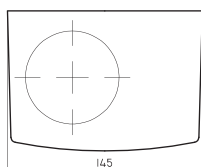

○ BL

Juego de accesorios Marina

MAR-JG-001-BL

○ BL

Accesorios Línea Marina jabonera chica

MAR-JB-003-BL

○ BL

Accesorios Línea Marina portarrollo

MAR-PR-002-BL

○ BL

Con agarradera

Accesorios Línea Marina jabonera

MAR-JB-004-BL

○ BL

Accesorios Línea Marina toallero integral

MAR-TO-002-BL

○ BL

Accesorios Línea Marina vaso

MAR-PV-004-BL

Accesorios Línea Marina portavaso

MAR-PV-002-BL

○ BL

Accesorios Línea Marina percha simple

MAR-PE-002-BL