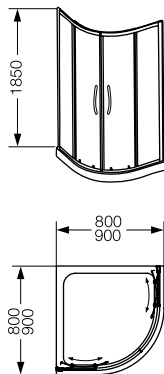

Código	Medidas	Vidrio	Perfil
KHI-BX-018-CR	800X800	Transparente	Aluminio brillante
KHI-BX-021-CR	900X900	Transparente	Aluminio brillante

Box de ducha Vitrofer semicircular