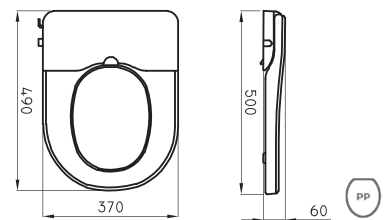

Inodoro corto Fontana FON-IN-001-BL

○ BL

* FV

Bidet Fontana (1 agujero) FON-BI-101-BL

○ BL

* FV

Bidet Fontana (3 agujeros) FON-BI-301-BL

○ BL