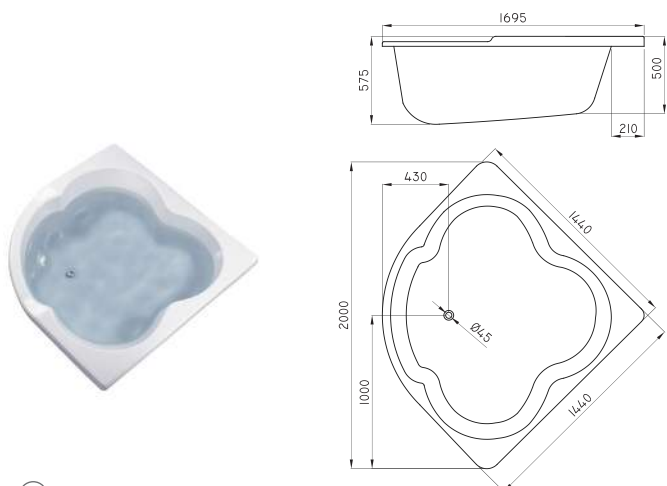

Bañera Rhonda

Código	Medidas	Material
ATL-BA-001-BL	2000x1200x450	Acrílico

○ BL

Línea disponible para hidromasajes | Ver siguiente sección

Bañera Atlantis

Código	Medidas	Material
BAL-BA-001-BL	1440x1440x504	Acrílico