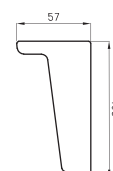

○ BL

Accesorios Línea Marina toallero integral

MAR-TO-002-BL

○ BL

Accesorios Línea Marina vaso

MAR-PV-004-BL

Accesorios Línea Marina portavaso

MAR-PV-002-BL