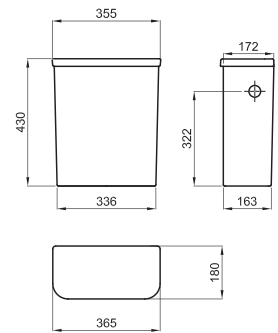

○ BL

Inodoro largo Trento

TRE-IN-004-BL

Depósito de apoyar doble descarga Trento TRE-DP-002-BL