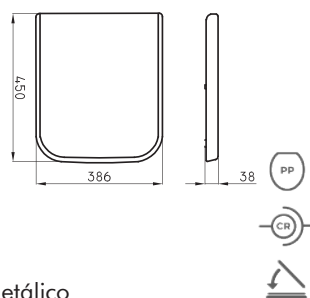

MIL-BI-301-BL

○ BL

MDF - Herraje metálico

Tapa asiento inodoro Milena

MIL-TP-005-BL

○ BL

Cierre suave - Urea - Herraje metálico

Tapa asiento Milena