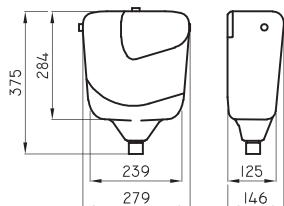

○ BL
6 litros

Depósito de colgar elevado

TRA-DP-002-BL