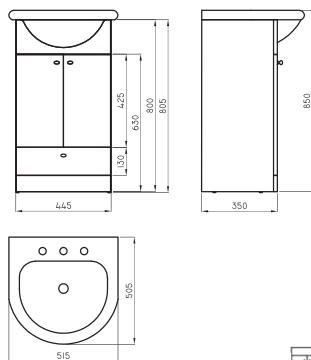

○ BL

Mueble Avignon para colgar 50 cm. AVI-MB-005-BL

○ BL

Mueble Avignon para colgar 65 cm. AVI-MB-013-BL

○ BL

Con cajon | Frente blanco laqueado

Mueble Avignon para lavatorio 50 cm. AVI-MB-006-BL

○ BL